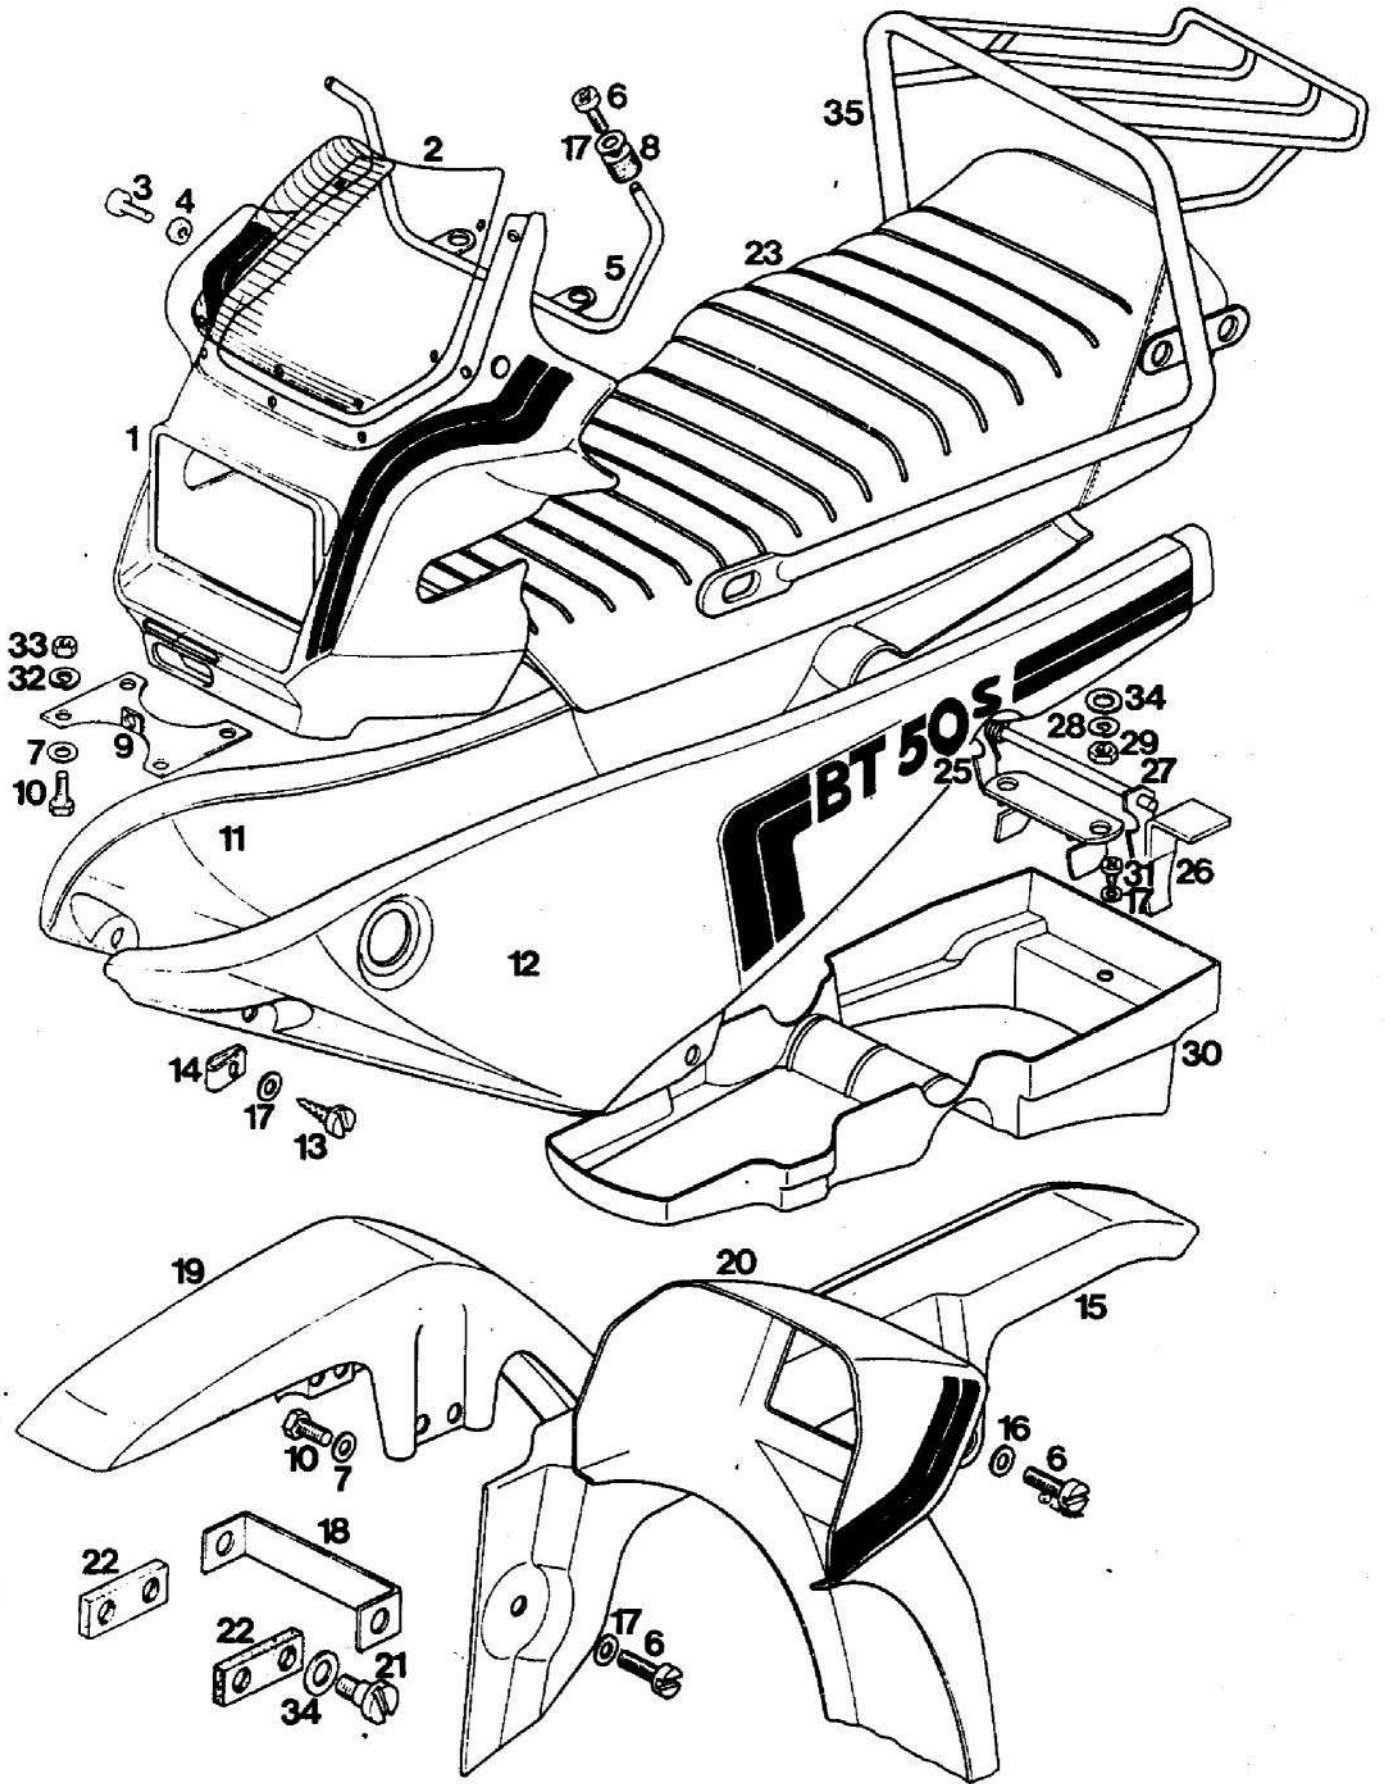

Št. dela	Šifra	Kosov	Naziv
1	221531	1	PREDNJI ŠČITNIK
2	221171	1	STEKLO
3	027246	7	VIJAK M4X12
4	031073	7	MATICA M4
5	221533	1	ZGORNJI NOSILEC
6	027248	3	VIJAK M5X12
7	031509	6	PODLOŽKA A6
8	221307	2	KAPICA
9	221727	1	SPODNJI NOSILEC
10	026287	8	VIJAK M6X12
11	221537	1	DESNI POKROV
12	221535	1	LEVI POKROV
13	044419	4	VIJAK A4,2X16
14	221539	2	MATICA A4,2
-	221540	2	MATICA A4,2
15	221530	1	ŠČITNIK VERIGE
16	221172	1	DISTANČNI OBROČEK
17	031508	7	PODLOŽKA 5
18	221528	1	OPORA
19	221524	1	PREDNJI BLATNIK
20	221526	1	ZADNJI BLATNIK
21	221686	4	VIJAK
22	221173	2	GUMIJASTI VLOŽEK
23	221515	1	SEDEŽ
24	221156	1	PREDNJI NOSILEC SEDEŽA
25	221159	1	DESNI NOSILEC SEDEŽA
26	221516	1	LEVI NOSILEC SEDEŽA
27	221180	1	ZAPIRALO
28	031847	4	PODLOŽKA B8
29	031077	4	MATICA M8
30	221157	1	TORBA
31	044406	1	VIJAK A4,4X13
32	031845	4	PODLOŽKA B6
33	031075	2	MATICA M6
34	031933	6	PODLOŽKA 8
35	221687	1	PRTLJAŽNIK
-	226093	1	NALEPKA TOMOS-REZERVOAR (par)
-	226091	1	NALEPKA BT 50 S (par)
-	226094	1	NALEPKA TOMOS-ZADNJI BLATNIK
-	226097	1	NALEPKA-PREDNJI ŠČITNIK (par)
-	226098	1	NALEPKA-ZADNJI BLATNIK (par)
-	226099	1	NALEPKA-TRIKOTNA (par)