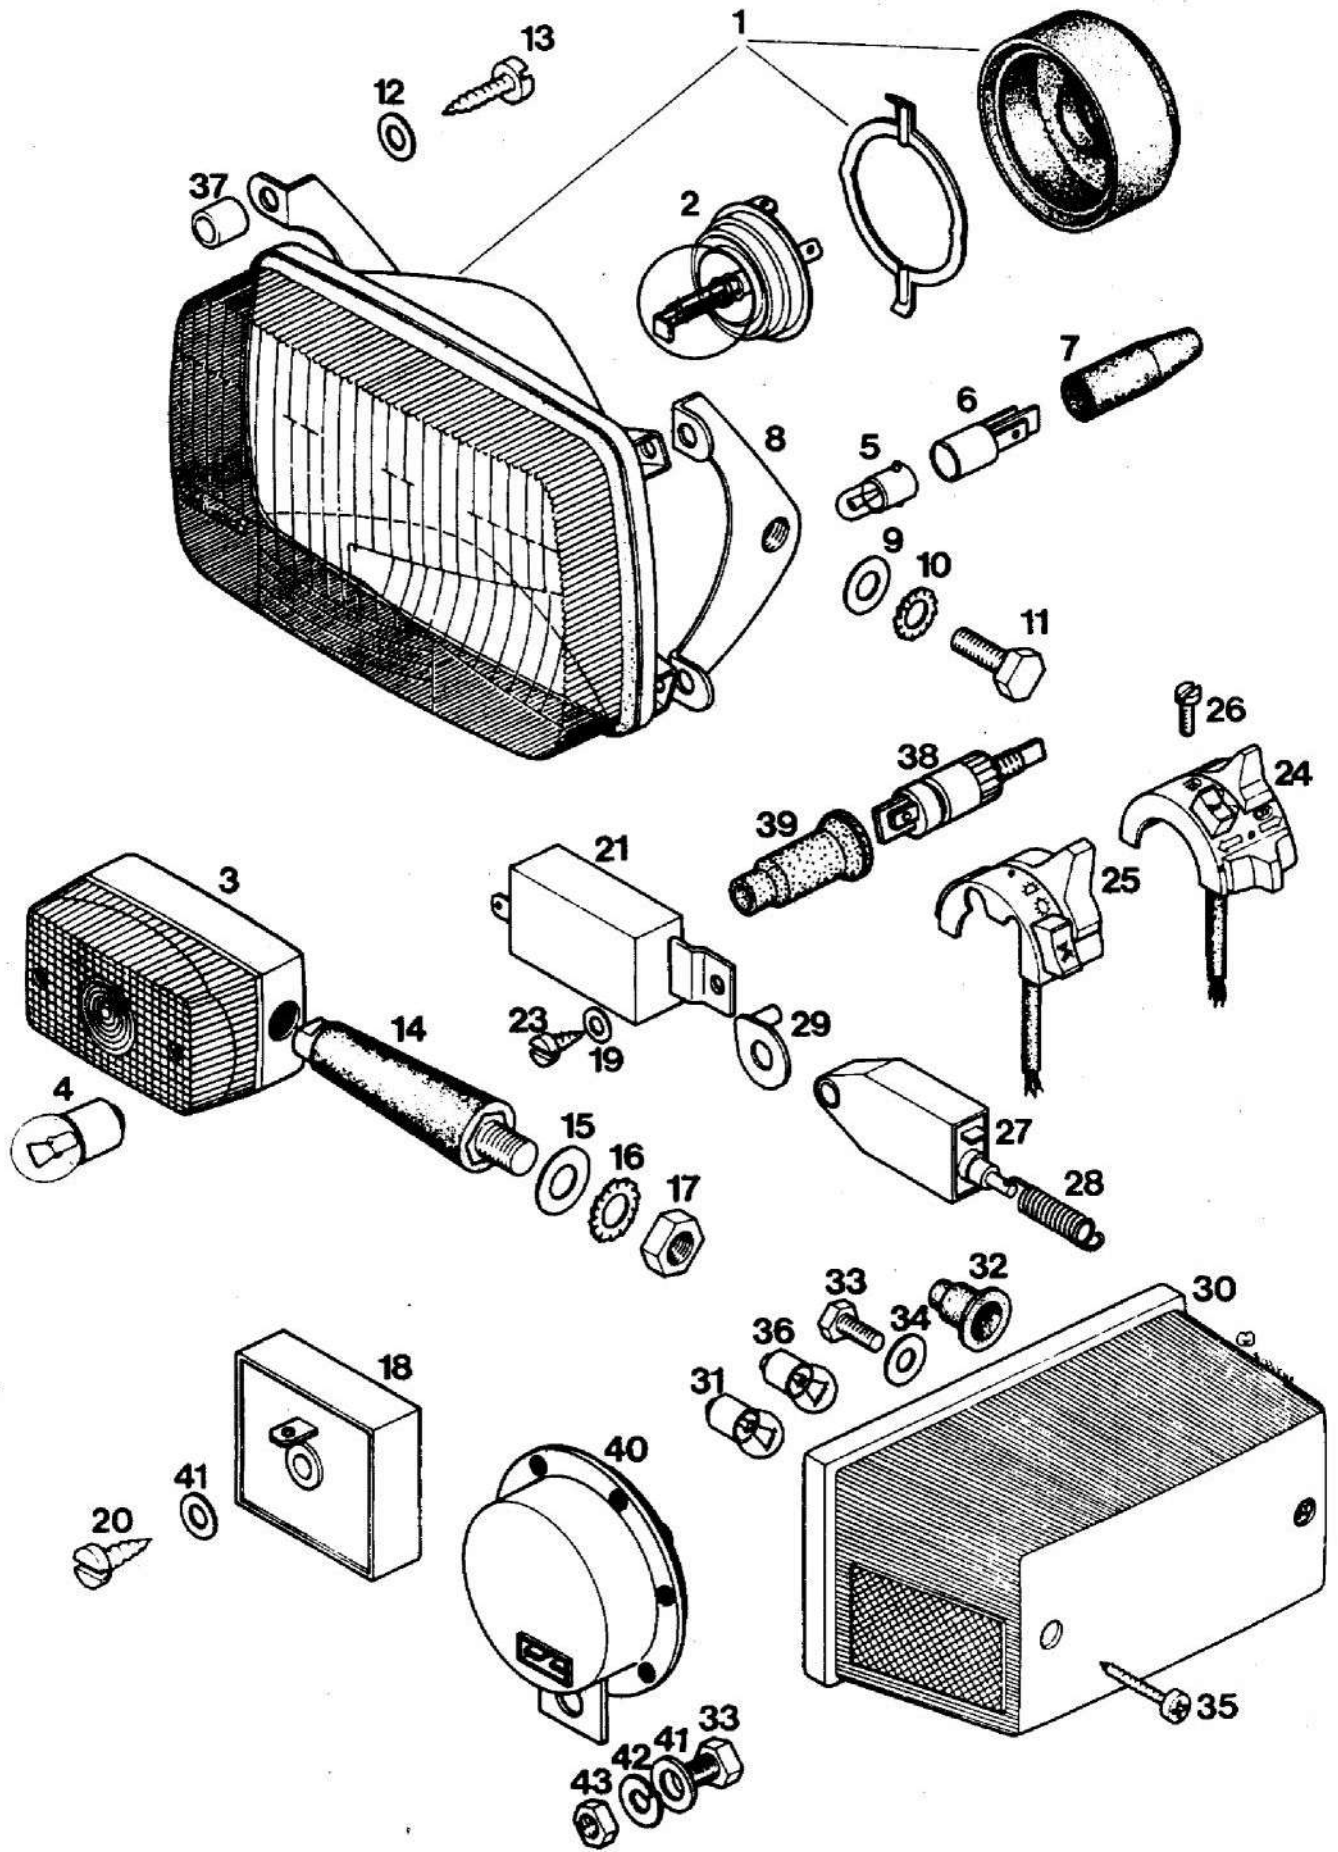

Št. dela	Šifra	Kosov	Naziv
-	221541	1	ŽAROMET
1	221542	1	VLOŽEK ŽAROMETA
2	044700	1	ŽARNICA 12V 45/40W
3	219552	4	SMERNA SVETILKA
4	044689	4	ŽARNICA 12V 10W
5	044699	1	ŽARNICA 12V 3W
6	217679	1	NOSILEC ŽARNICE
7	221549	1	GUMIJASTI TULEC
8	221548	2	NOSILEC ŽARNICE
9	031933	2	PODLOŽKA 8
10	031847	2	PODLOŽKA B8
11	026313	2	VIJAK M8X15
12	031508	4	PODLOŽKA 5
13	044412	4	VIJAK A4, 2X16
14	219551	4	NOSILEC SMERNE SVETILKE
15	209254	4	PODLOŽKA
16	031979	4	PODLOŽKA B12
17	209249	4	MATICA M11
18	221582	1	REGULATOR NAPETOSTI
19	031931	1	PODLOŽKA 5
20	044421	1	VIJAK A6, 3X32
21	221606	1	RELE
23	044418	1	VIJAK A4, 2X13
24	221035	1	LEVO STIKALO
25	221036	1	DESNO STIKALO
26	027110	2	VIJAK M3X12
27	217385	1	STOP STIKALO
28	221197	1	VZMET
29	221195	1	NOSILEC STIKALA
30	217120	1	ZADNJA SVETILKA
31	044698	1	ŽARNICA 12V 5W
32	221550	1	TULEC
33	026288	3	VIJAK M6X15
34	031995	2	PODLOŽKA A6
35	044416	2	VIJAK A4, 2X38
36	044689	1	ŽARNICA 12V 10W
37	202723	4	PUŠA
38	222002	1	STOP STIKALO
39	213194	1	ŠČITNA KAPA
40	223233	1	SIRENA
41	031932	2	PODLOŽKA 6
42	031845	1	PODLOŽKA B6
43	031075	1	MATICA M6
-	221552	1	PREDNJI KABELSKI SPLET
-	221553	1	ZADNJI KABELSKI SPLET
-	221895	1	ELEKTRIČNI VOD STOP STIKALA
-	210399	5	ZOBČASTA VEZALKA