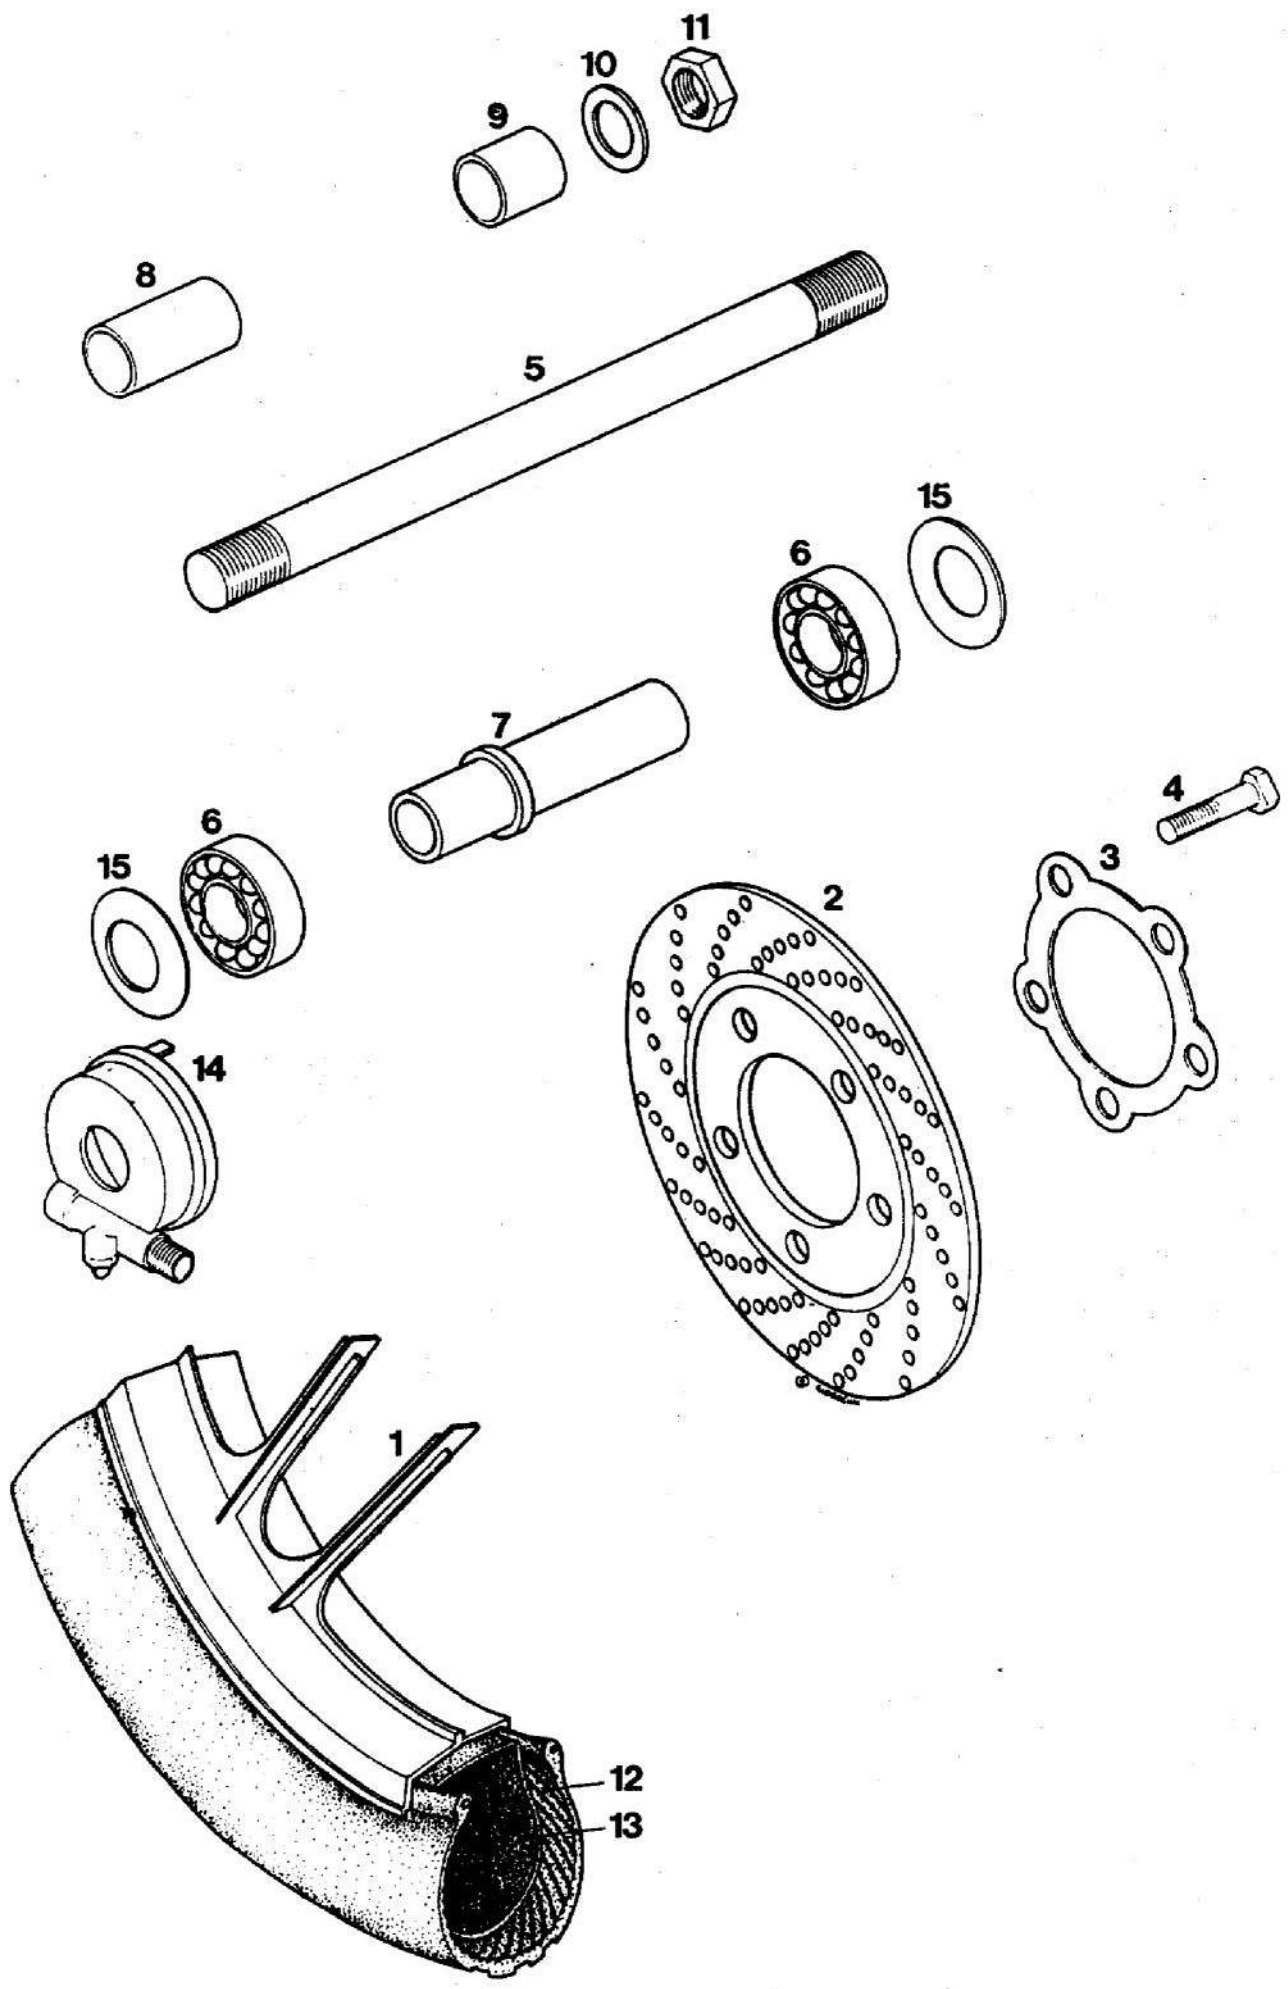

TOMOS

PREDNJE KOLO

BT 50 S

Skupina 13

Št. dela	Šifra	Kosov	Naziv
-	226146	1	PREDNJE KOLO S PLAŠČEM
1	226088	1	PREDNJE KOLO
2	221330	1	ZAVORNI DISK
3	221331	1	VAROVALNA PLOČEVINA
4	221353	5	VIJAK M6X20
5	226086	1	PREDNJA VTIČNA OS
6	044225	2	KROGLIČNI LEŽAJ 12X32X10
7	221333	1	DISTANČNA CEV
8	221334	1	DISTANČNA CEV
9	221335	1	DISTANČNA CEV
10	031935	2	PODLOŽKA 12
11	206498	2	MATICA M12X1
12	044967	1	PLAŠČ 2 1/2 - 17
13	044969	1	ZRAČNICA 2 1/2 - 17
14	221044	1	POGON MERILNIKA HITROSTI
15	240464	2	PODLOŽKA