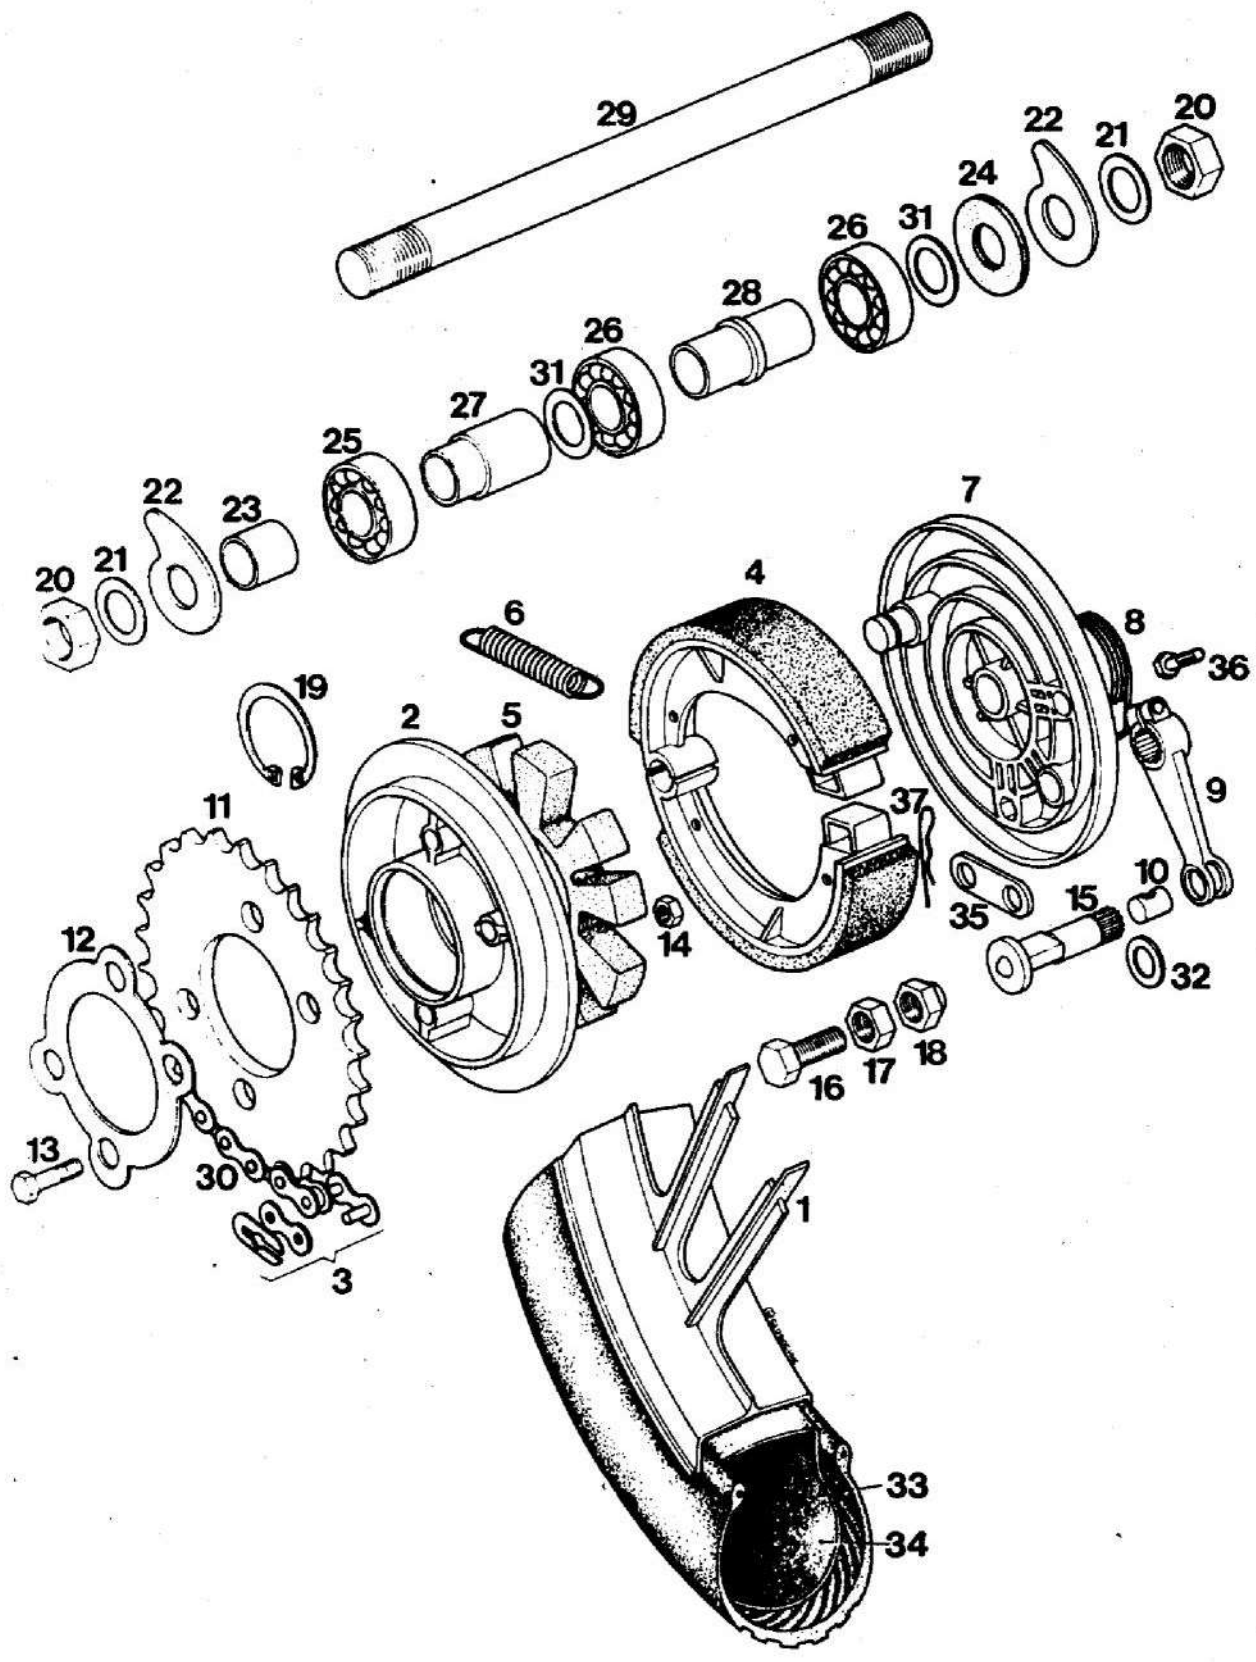

Št. dela	Šifra	Kosov	Naziv
-	221521	1	ZADNJE KOLO S PLAŠČEM
1	221522	1	ZADNJE KOLO
2	221588	1	KOLUT SKLOPKE
3	202268	1	VTIČNI ČLEN
4	221600	2	ZAVORNA ČELJUST
5	221589	1	GUMIJASTI VLOŽEK
6	221597	2	VZMET
7	221596	1	NOSILNA PLOŠČA
8	221598	1	VZMET
9	221601	1	ROČICA RAZMIKAČA
10	221602	1	SORNIK
11	221595	1	VERIŽNIK Z33
12	221594	1	VAROVALNA PLOŠČICA
13	025210	4	VIJAK M7X30
14	031076	4	MATICA M7
15	221599	1	RAZMIKAČ
16	025409	1	VIJAK M10X35
17	031078	1	MATICA M10
18	030047	1	MATICA M10-SAMOZAPORNA
19	032145	1	VAROVALNI OBROČ
20	031126	2	MATICA M12X1,25
21	219784	2	PODLOŽKA 12
22	208815	2	NATEZALEC VERIGE
23	221593	1	DISTANČNA PUŠA
24	221587	1	POLSTEN OBROČ
25	035074	1	KROGLIČNI LEŽAJ 17X40X12
26	035072	2	KROGLIČNI LEŽAJ 12X32X10
27	221591	1	NOSILNA CEV
28	221590	1	DISTANČNA CEV
29	221592	1	VTIČNA OS
30	221836	1	VERIGA 101 VALJČEK
31	221603	2	ZAŠČITNI OBROČ
32	221604	1	PODLOŽKA 12
33	044968	1	PLAŠČ 2 3/4 - 17
34	044969	1	ZRAČNICA 2 1/2 - 17
35	221605	1	VLEČNI LOCEN
36	025192	1	VIJAK M5X25
37	200874	1	VAROVALNA ZASKOČKA