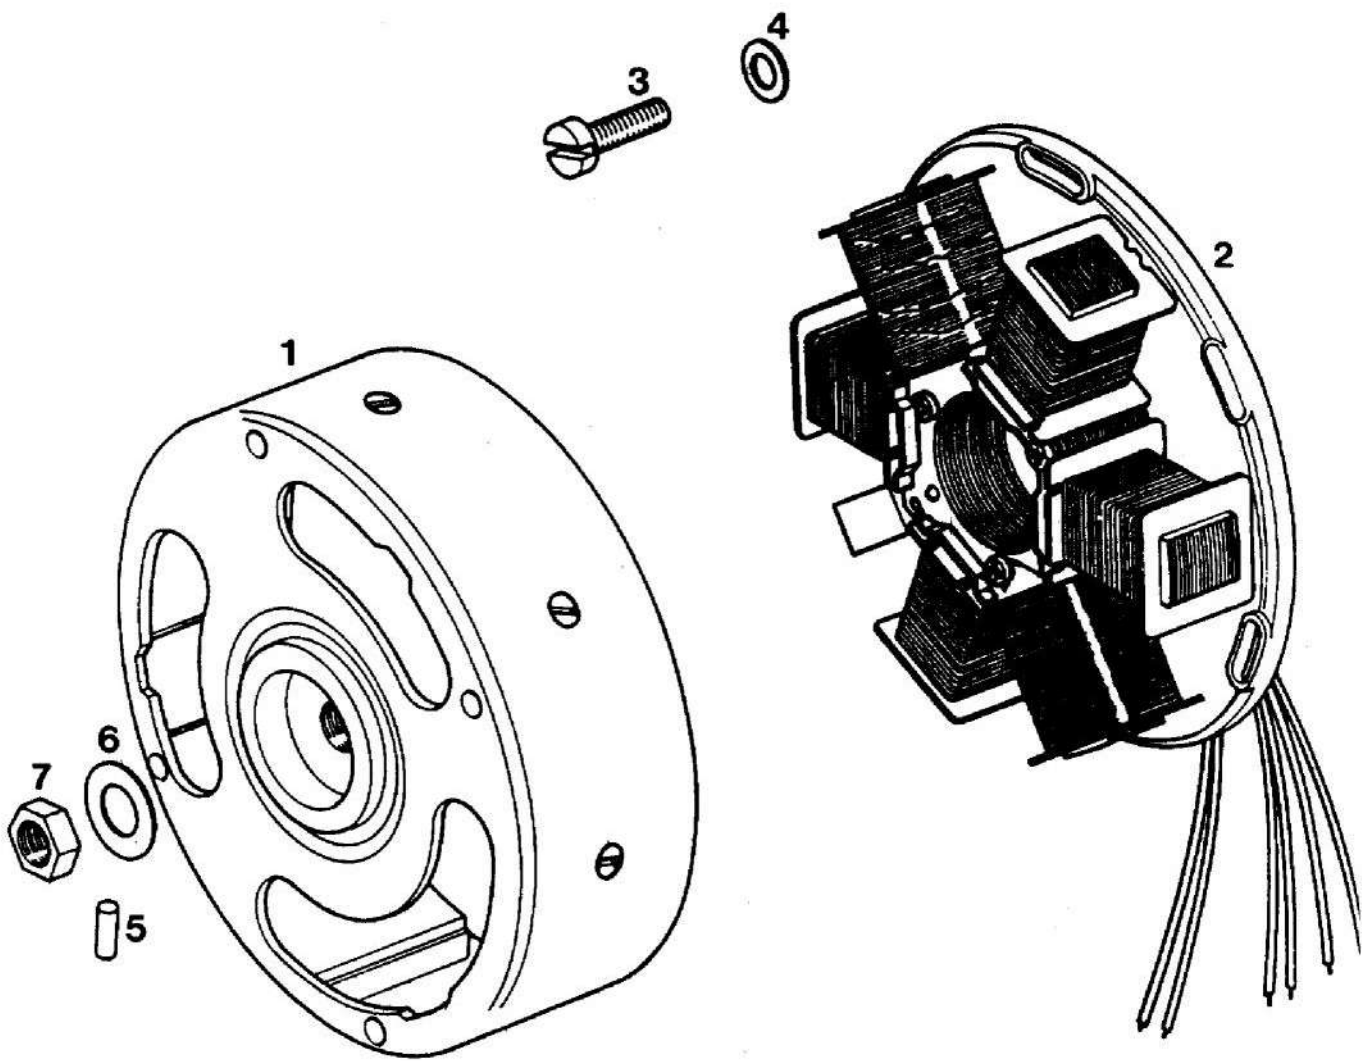

TOMOS

VŽIGALNIK

BT 50 S

Skupina 6

Št. dela	Šifra	Kosov	Naziv
-	221640	1	MAGNETNI VŽIGALNIK 12V 90W ISKRA AVJ 5106
1	221653	1	VZTRAJNIK ISKRA AVJ 5106
2	221654	1	NOSILNA PLOŠČA KPL
3	027065	3	VIJAK M5X12
4	031867	3	PODLOŽKA A5
5	200048	1	VALJČEK D3X5
6	030084	1	KROŽNIKASTA VZMET A20
7	215487	1	MATICA M10X1
8	221583	1	NOSILEC TULJAVE
9	026287	4	VIJAK M6X12
10	031932	4	PODLOŽKA 6
11	031995	4	VZMETNA PODLOŽKA A6
12	031075	4	MATICA M6
13	221581	1	VŽIGALNA TULJAVA
14	044528	-	VŽIGALNI KABEL (0,2 m)
15	210175	1	ŠČITNI TULEC
16	206116	1	KAPICA SVEČKE