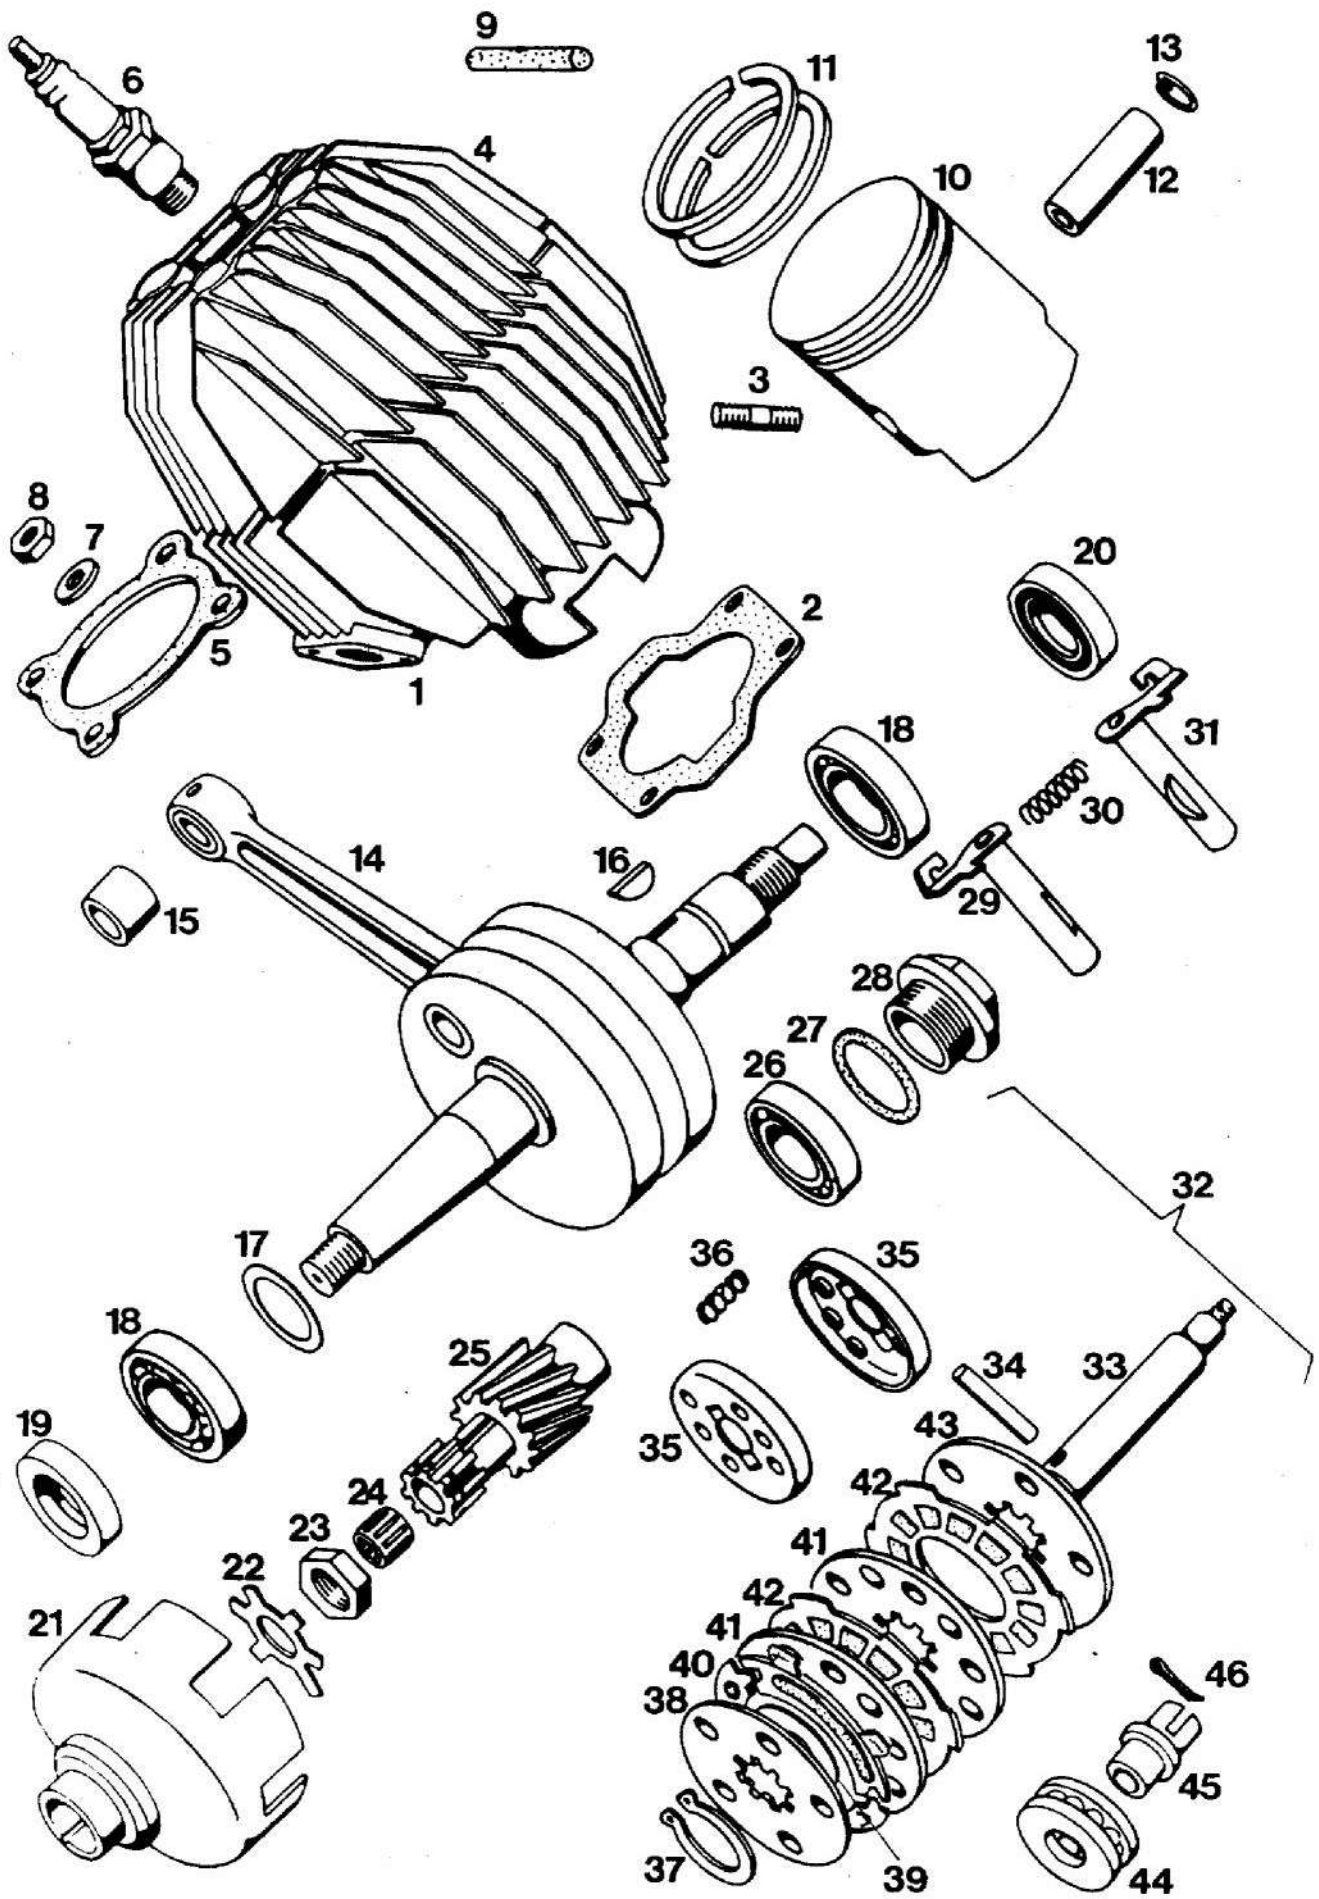

Št. dela	Šifra	Kosov	Naziv
1	211640	1	VALJ Z BATOM KPL
2	206309	1	TESNILO VALJA
3	207944	2	STOJNI VIJAK M7X26
4	221423	1	GLAVA VALJA
5	207752	1	TESNILO GLAVE VALJA
6	044513	1	SVEČKA BOSNA F 100
7	044154	4	PODLOŽKA A7
8	031076	4	MATICA M7
9	221007	2	GUMIJASTI VLOŽEK
10	208207	1	BAT D38X50/12 KPL
-	208075	1	BAT D38,5X50/12 KPL 1.NADMERA
11	044748	1	BATNI OBROČEK-GORNJI
-	044749	1	BATNI OBROČEK-GORNJI 1.NADMERA
-	044754	1	BATNI OBROČEK-SPODNJI
-	044751	1	BATNI OBROČEK-SPODNJI 1.NADMERA
12	207408	1	BATNI SORNIK D12X31
13	032039	2	ŽICNI VSKOČNIK A12
14	207131	1	MOTORNA GRED
15	211642	1	OJNIČNA PUŠA 12X16X13
16	038008	1	SEGMENTNA ZAGOZDA 4X6,5
17	212959	3	NALETNA PODLOŽKA 0,2-po potrebi
-	209073	2	NALETNA PODLOŽKA 0,3-po potrebi
18	035070	2	KROGLIČNI LEŽAJ 17X40X12
19	036555	1	TESNILNI OBROČ A17X35X7
20	044847	1	TESNILNI OBROČ A20X35X7
21	205617	1	BOBEN SKLOPKE
22	205620	1	VAROVALNA PLOŠČICA
23	205621	1	MATICA M14X1 L
24	035497	1	VENEC IGLIC 12X15X13
25	205623	1	POGONSKI ZOBNIK
26	044227	1	KROGLIČNI LEŽAJ 15X35X11
27	205593	1	TESNILNI OBROČ
28	205634	1	TESNILNI VIJAK
29	207188	1	LEVI VZVOD
30	205914	1	VZMET
31	207185	1	DESNI VZVOD
32	208844	1	PESTO SKLOPKE KPL (z deli 25,33-43)
33	211812	1	TRN SKLOPKE
-	211811	1	TRN SKLOPKE KPL (z deli 33,44-46)
34	205628	1	ZATIČ D5X30
35	207410	2	SKODELICA VZMETI
36	207409	6	VZMET SKLOPKE
37	032081	1	VSKOČNIK 25X1,2
38	217763	1	NOTRANJA LAMELA
39	208011	3	VZMETNA PLOŠČICA
40	209581	3	DELJENA LAMELA Z OBLOGO
41	208015	2	DVOSTRANSKA NOTRANJA LAMELA
42	223144	2	ZUNANJA LAMELA Z OBLOGO
43	208014	1	NOTRANJA LAMELA
44	035400	1	AKSIALNI KROGLIČNI LEŽAJ 10X24X9
45	211810	1	NASTAVNA MATICA
46	034027	1	RAZCEPKA 2X12