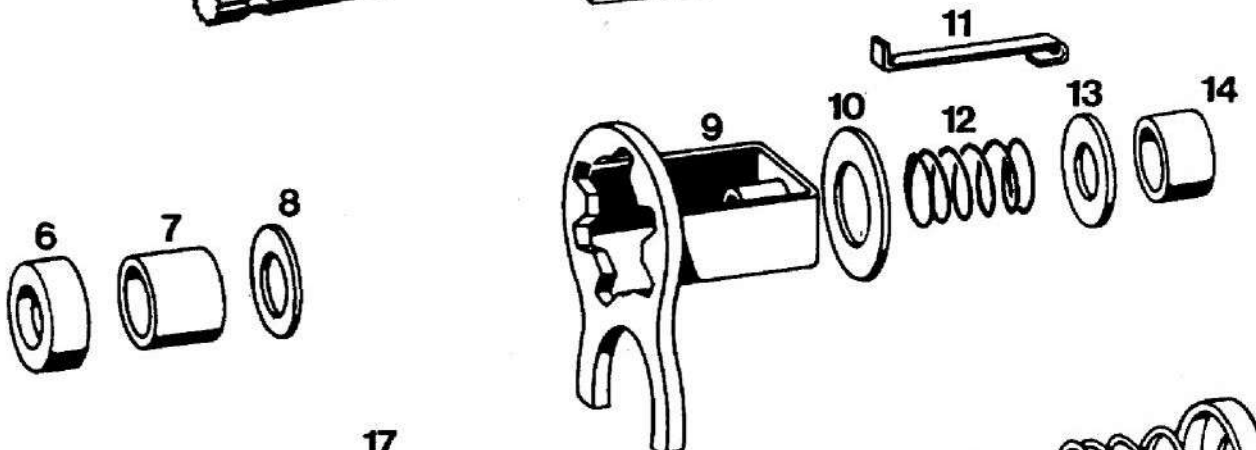

Št. dela	Šifra	Kosov	Naziv
1	205675	1	PRETIČNA GRED
2	221129	1	PRETIČNA ROČICA
3	260091	1	PREVLEKA PRETIČNE ROČICE
4	025192	1	VIJAK M6X20
5	031932	1	PODLOŽKA 6
6	036524	1	TESNILNI OBROČ A12X22X7
7	205607	1	PUŠA
8	205687	1	NALETNA PODLOŽKA 0,5
9	205678	1	VILICE
10	205683	1	NALETNA PODLOŽKA 1,25
11	205682	2	VEZ
12	205684	1	VZMET
13	205685	2	NALETNA PODLOŽKA 1,25-po potrebi
-	208850	2	NALETNA PODLOŽKA 0,3-po potrebi
14	205604	1	PUŠA
15	209778	1	SKODELICA VZMETI
16	207993	2	VZMET
17	209777	2	PLOŠČICA
18	209776	1	OBJEMKA
19	209779	3	SKODELICA VZMETI
20	206302	2	PLOŠČICA
21	044534	2	KROGLICA D8
22	205659	1	PRETIČNI TRN
23	206873	1	VALJASTI ZATIČ D2,5X6,2
24	205660	1	ZATIČ
25	205661	1	VZMET
26	044535	1	KROGLICA D5