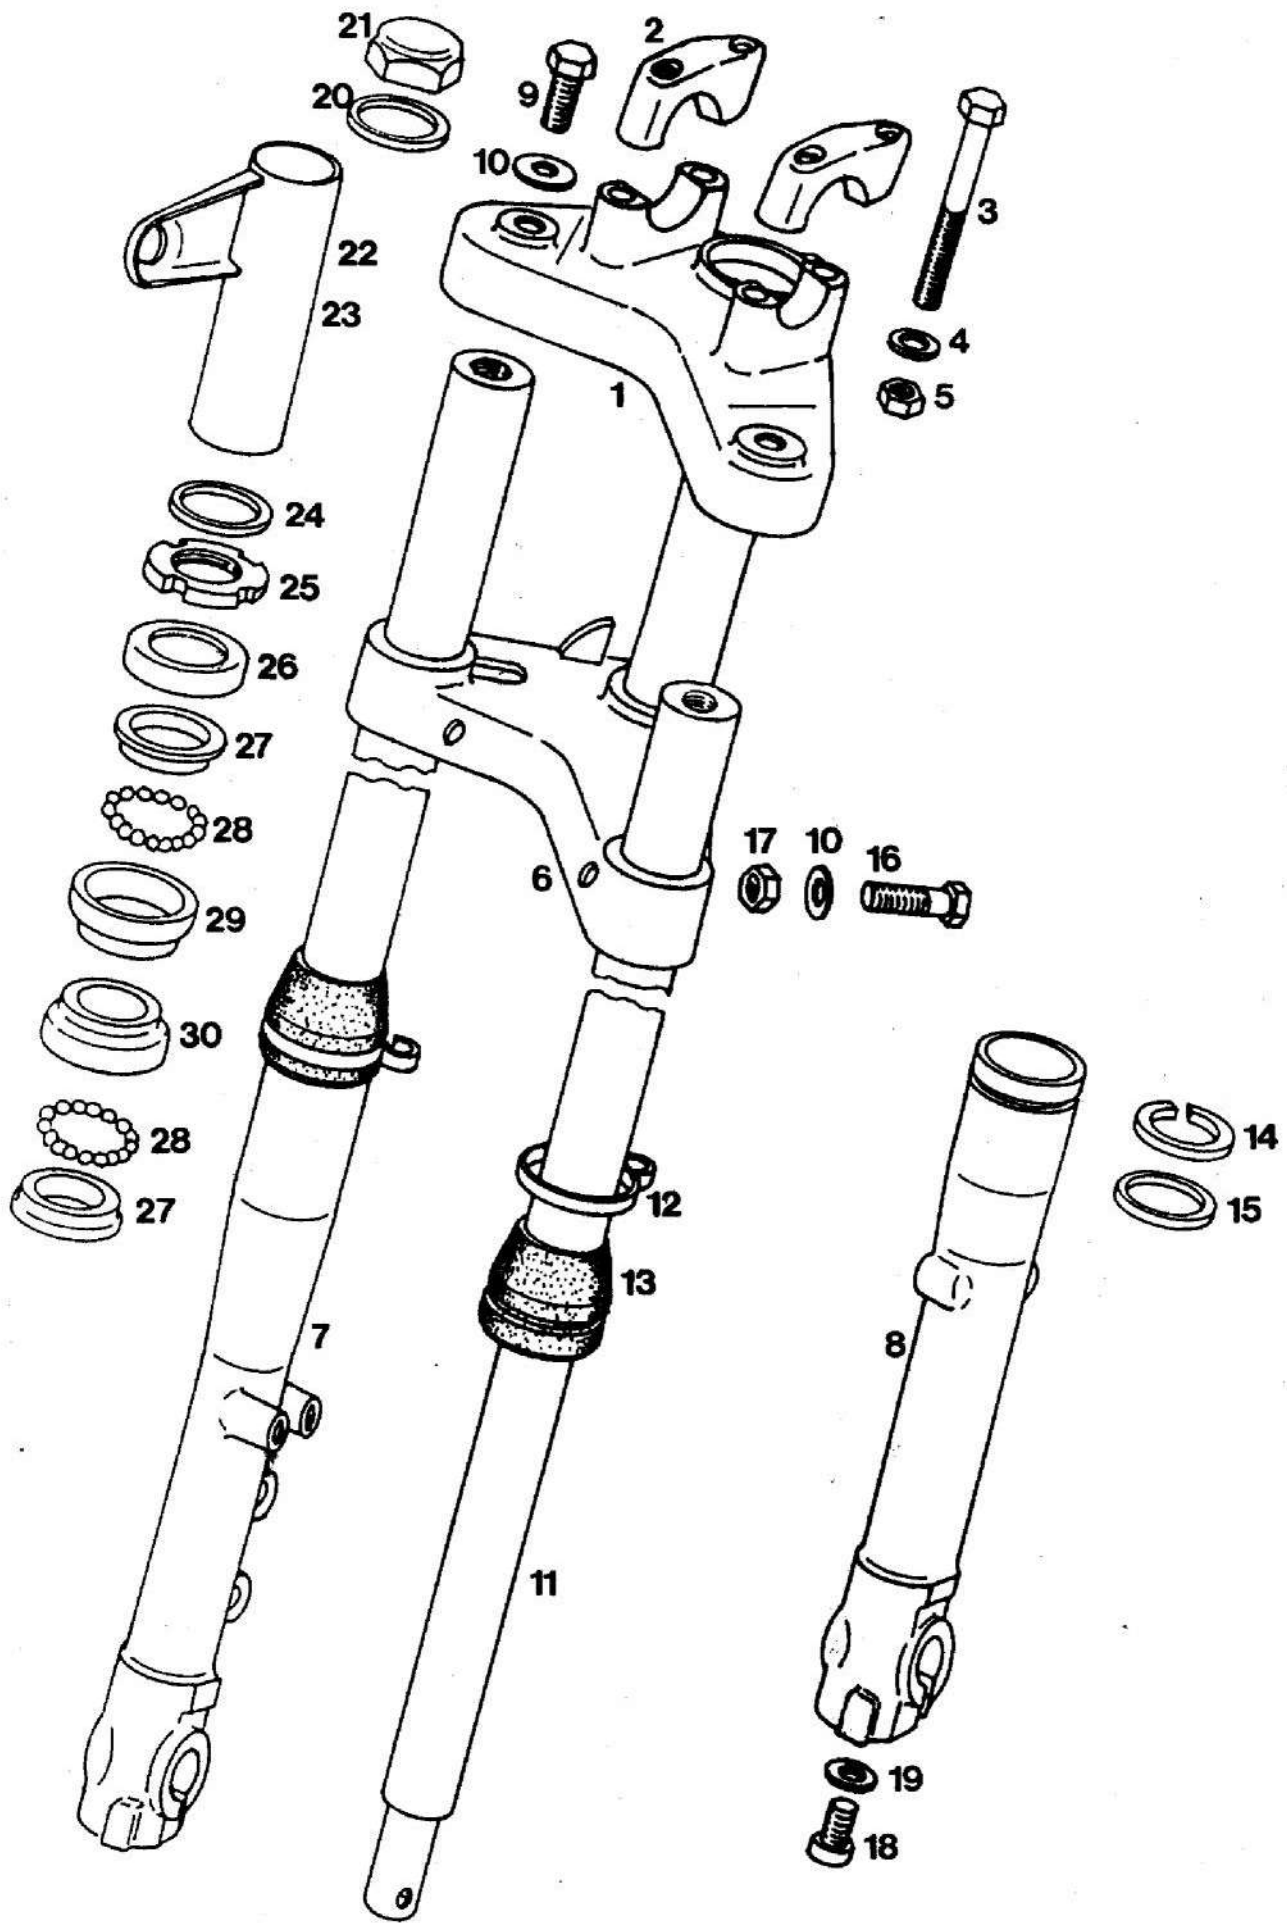

Št. dela	Šifra	Kosov	Naziv
-	226085	1	PREDNJE VILICE KPL
1	221260	1	ZGORNJA VILIČNA VEZ
2	221261	2	SPONA KRMILA
3	221288	4	VIJAK M7X85
4	044154	4	PODLOŽKA 7
5	221262	4	MATICA M7
6	221263	1	SPODNJA VILIČNA VEZ
-	226141	1	DESNA NOGA PREDNJIH VILIC KPL
-	226142	1	LEVA NOGA PREDNJIH VILIC KPL
7	226144	1	DESNA DRŠNA CEV
8	226145	1	LEVA DRŠNA CEV
9	025231	2	VIJAK M8X25
10	031933	6	PODLOŽKA 8
11	226143	2	NOSILNA CEV KPL
12	221269	2	OBJEMKA
13	221270	2	GUMIJASTI TULEC
14	221283	2	OBROČ
15	226113	2	TESNILNI OBROČ 28X38X7
16	025238	2	VIJAK M8X55
17	031077	2	MATICA M8
18	221392	2	VIJAK
19	226114	2	TESNILNA PODLOŽKA
20	206701	1	PODLOŽKA
21	219349	1	KROVNA MATICA
22	221137	1	DESNI NOSILEC ŽAROMETA-LAKIRAN
-	221138	1	DESNI NOSILEC ŽAROMETA-GRUNDIRAN
23	221134	1	LEVI NOSILEC ŽAROMETA-LAKIRAN
-	221135	1	LEVI NOSILEC ŽAROMETA-GRUNDIRAN
24	201013	2	GUMIJASTI OBROČ
25	200717	2	UTORNA MATICA
26	200715	1	VAROVALNI OBROČ
27	200714	2	LEŽAJNI KONUS
28	044535	42	KROGLICA D5
29	200558	1	ZGORNJA LEŽAJNA SKODELICA
30	200471	1	SPODNJA LEŽAJNA SKODELICA