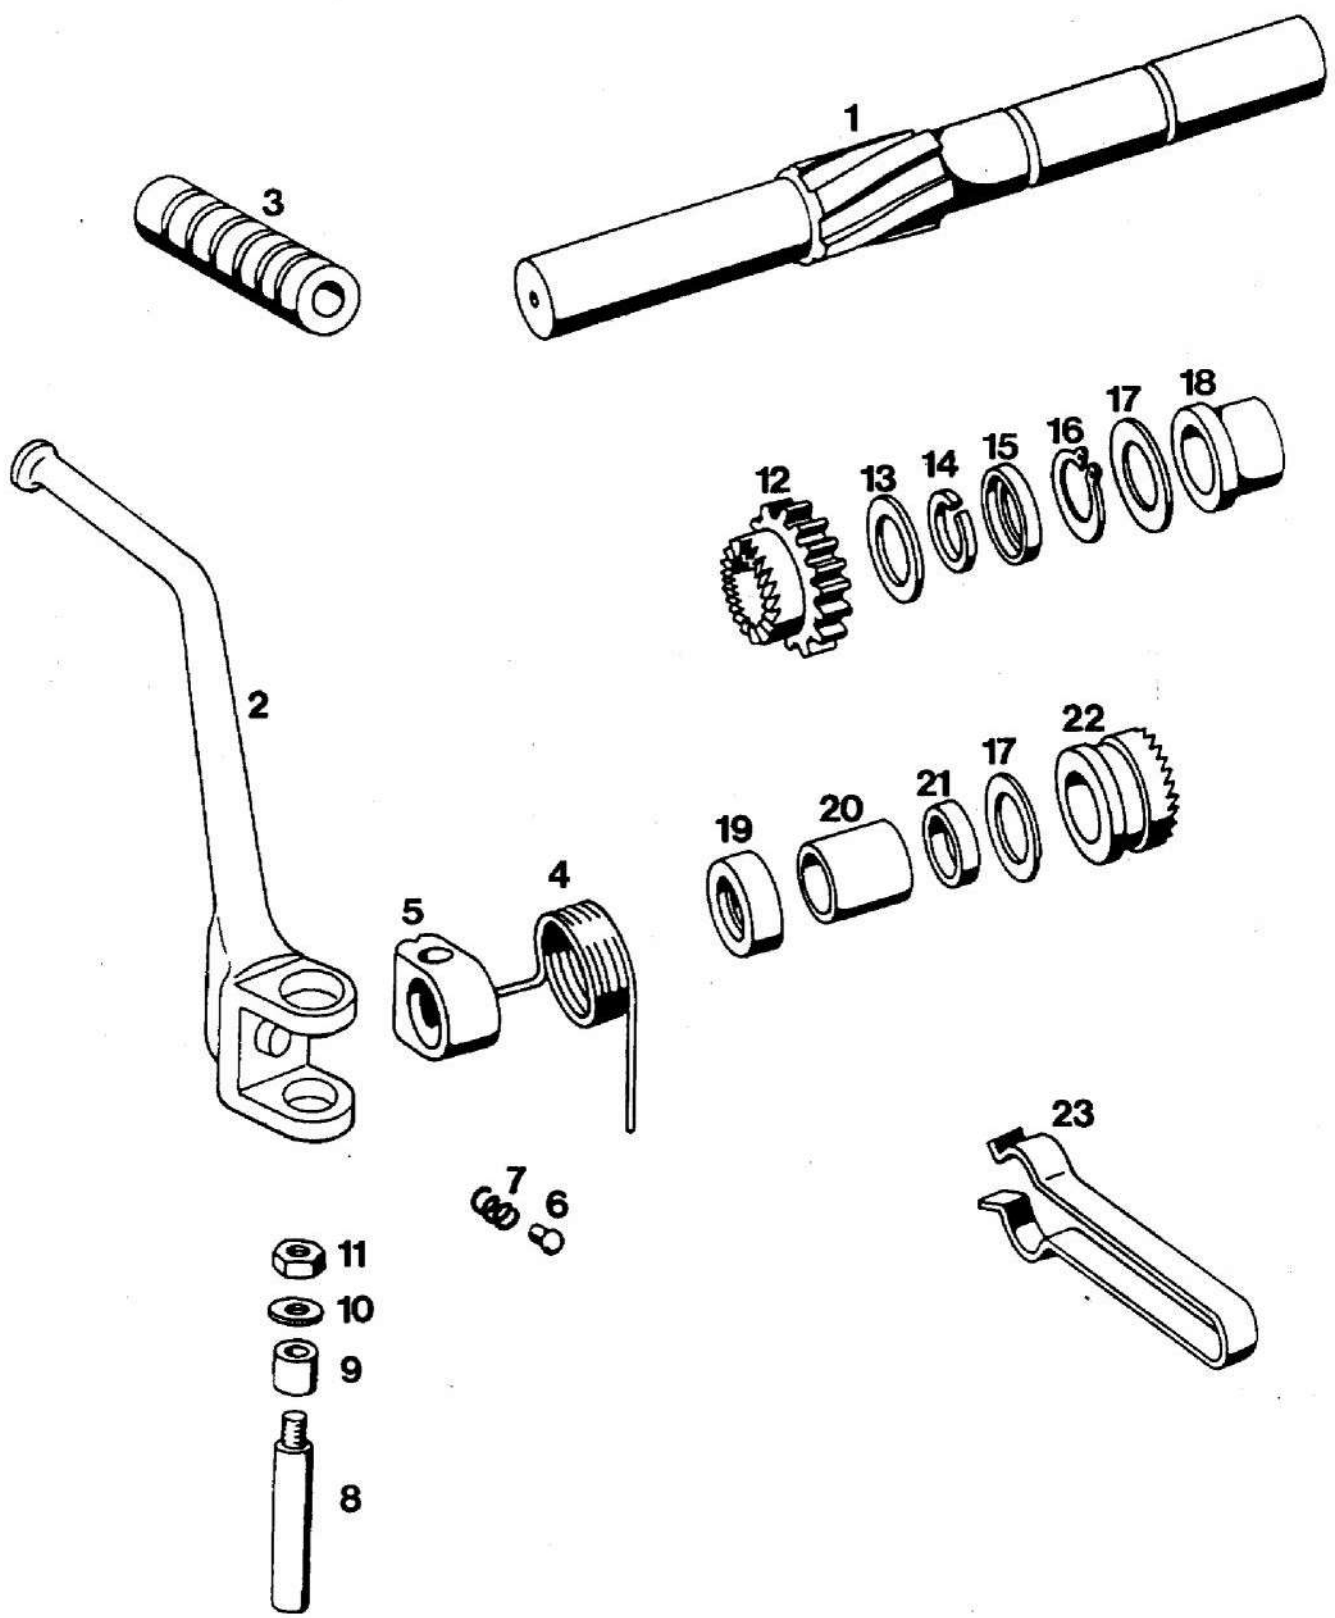

Št. dela	Šifra	Kosov	Naziv
1	205943	1	ZAGONSKA GRED
2	221405	1	ZAGONSKA ROČICA
3	201487	1	PREVLEKA ZAGONSKE ROČICE
4	205928	1	VZMET
5	221406	1	PESTO
6	260216	1	ZASKOČKA
7	260217	1	VZMET
8	202726	1	ZATIČ ZAGONSKE ROČICE
9	202723	1	PUŠA
10	202727	1	PODLOŽKA 7
11	031076	1	MATICA M7
12	205941	1	ZAGONSKI ZOBNIK
13	205702	1	NALETNA PODLOŽKA 2,0
14	200173	1	VAROVALNI OBROČEK
15	200172	1	NALETNI OBROČEK
16	032073	1	VSKOČNIK
17	200175	2	NALETNA PODLOŽKA 0,5-po potrebi
-	206391	2	NALETNA PODLOŽKA 1,0-po potrebi
18	205603	1	LEŽAJNA PUŠA
19	200266	1	TESNILNI OBROČ
20	200166	1	LEŽAJNA PUŠA
21	205944	1	DISTANČNA CEV
22	205926	1	SOJEMALEC
23	209048	1	ZAVORNA VZMET