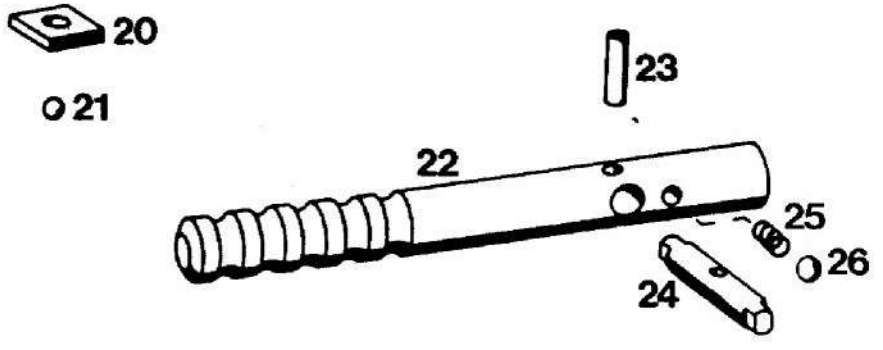

Št. dela	Šifra	Kosov	Naziv
1	205675	1	PRETIČNA GRED
2	221129	1	PRETIČNA ROČICA
3	260091	1	PREVLEKA PRETIČNE ROČICE
4	025192	1	VIJAK M6X20
5	031932	1	PODLOŽKA 6
6	036524	1	TESNILNI OBROČ A12X22X7
7	205607	1	PUŠA
8	205687	1	NALETNA PODLOŽKA 0,5
9	205678	1	VILICE
10	205683	1	NALETNA PODLOŽKA 1,25
11	205682	2	VEZ
12	205684	1	VZMET
13	205685	2	NALETNA PODLOŽKA 1,25-po potrebi
-	208850	2	NALETNA PODLOŽKA 0,3-po potrebi
14	205604	1	PUŠA
15	209778	1	SKODELICA VZMETI
16	207993	2	VZMET
17	209777	2	PLOŠČICA
18	209776	1	OBJEMKA
19	209779	3	SKODELICA VZMETI
20	206302	2	PLOŠČICA
21	044534	2	KROGLICA D8
22	205659	1	PRETIČNI TRN
23	206873	1	VALJASTI ZATIČ D2,5X6,2
24	205660	1	ZATIČ
25	205661	1	VZMET
26	044535	1	KROGLICA D5