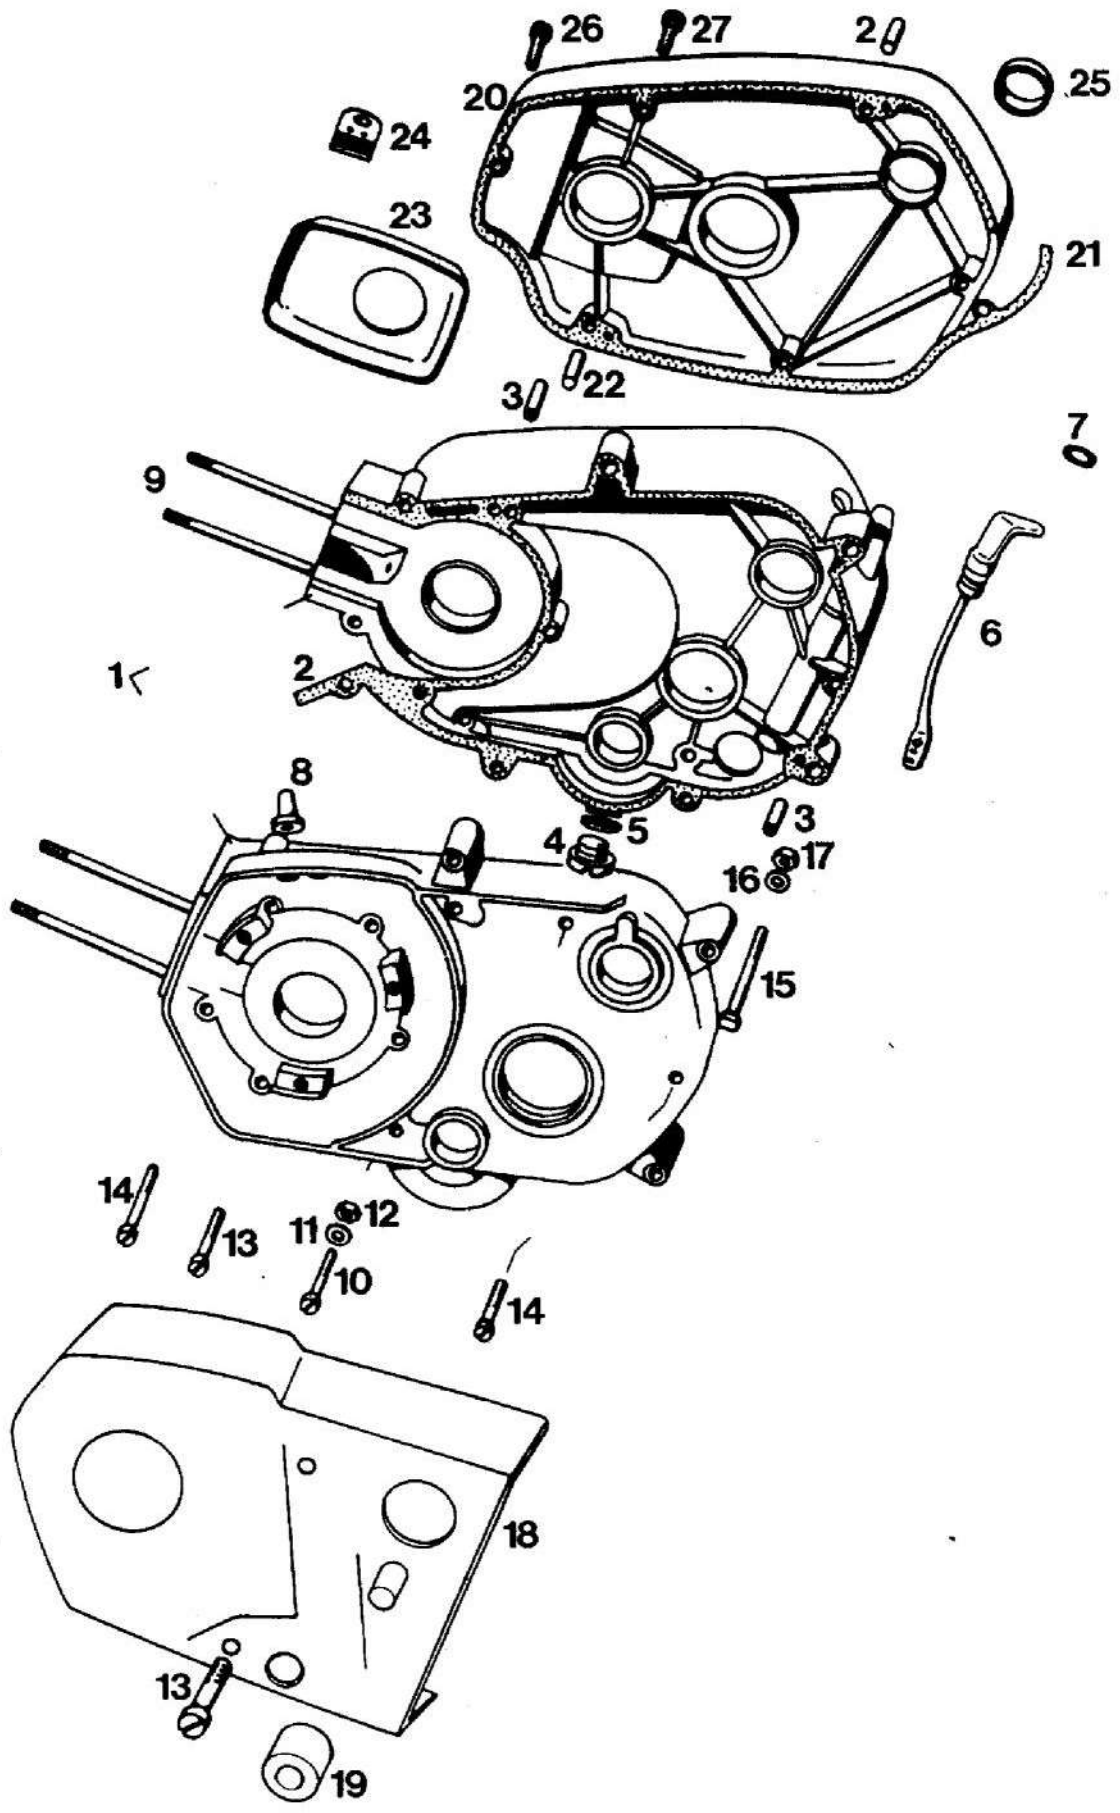

TOMOS

OKROV MOTORJA

BT 50 S

Skupina 1

Št. dela	Šifra	Kosov	Naziv
-	221501	1	VGRADNI MOTOR
-	209786	1	GARNITURA TESNIL
1	221669	1	OKROV MOTORJA KPL
2	205614	1	TESNILO OKROVA MOTORJA
3	200265	2	CENTRIRNA PUŠA D8X22
4	027239	1	VIJAK M8X10
5	044582	2	TESNILNA PODLOŽKA A8X14
6	221004	1	MERILNA PALICA
7	205592	1	TESNILNI OBROČ
8	200039	2	GUMIJASTI TULEC
9	205386	4	STOJNI VIJAK M7X112
10	027085	2	VIJAK M6X40
11	031932	2	PODLOŽKA 6
12	031075	2	MATICA M6
13	027087	5	VIJAK M6X50
14	044730	4	VIJAK M6X60
15	026043	3	VIJAK M8X1X80
16	031933	6	PODLOŽKA 8
17	030049	3	MATICA M8X1
18	221401	1	LEVI POKROV MOTORJA
19	200294	1	GUMIJASTA TULKA
20	221404	1	DESNI POKROV MOTORJA
21	205615	1	TESNILO POKROVA MOTORJA
22	037290	2	VALJASTI ZATIČ 6X16
23	221029	1	POKROVČEK VZVODA SKLOPKE
24	205686	1	PLASTIČNA TULKA
25	205945	1	POKROVČEK
26	027082	1	VIJAK M6X25
27	027083	5	VIJAK M6X30