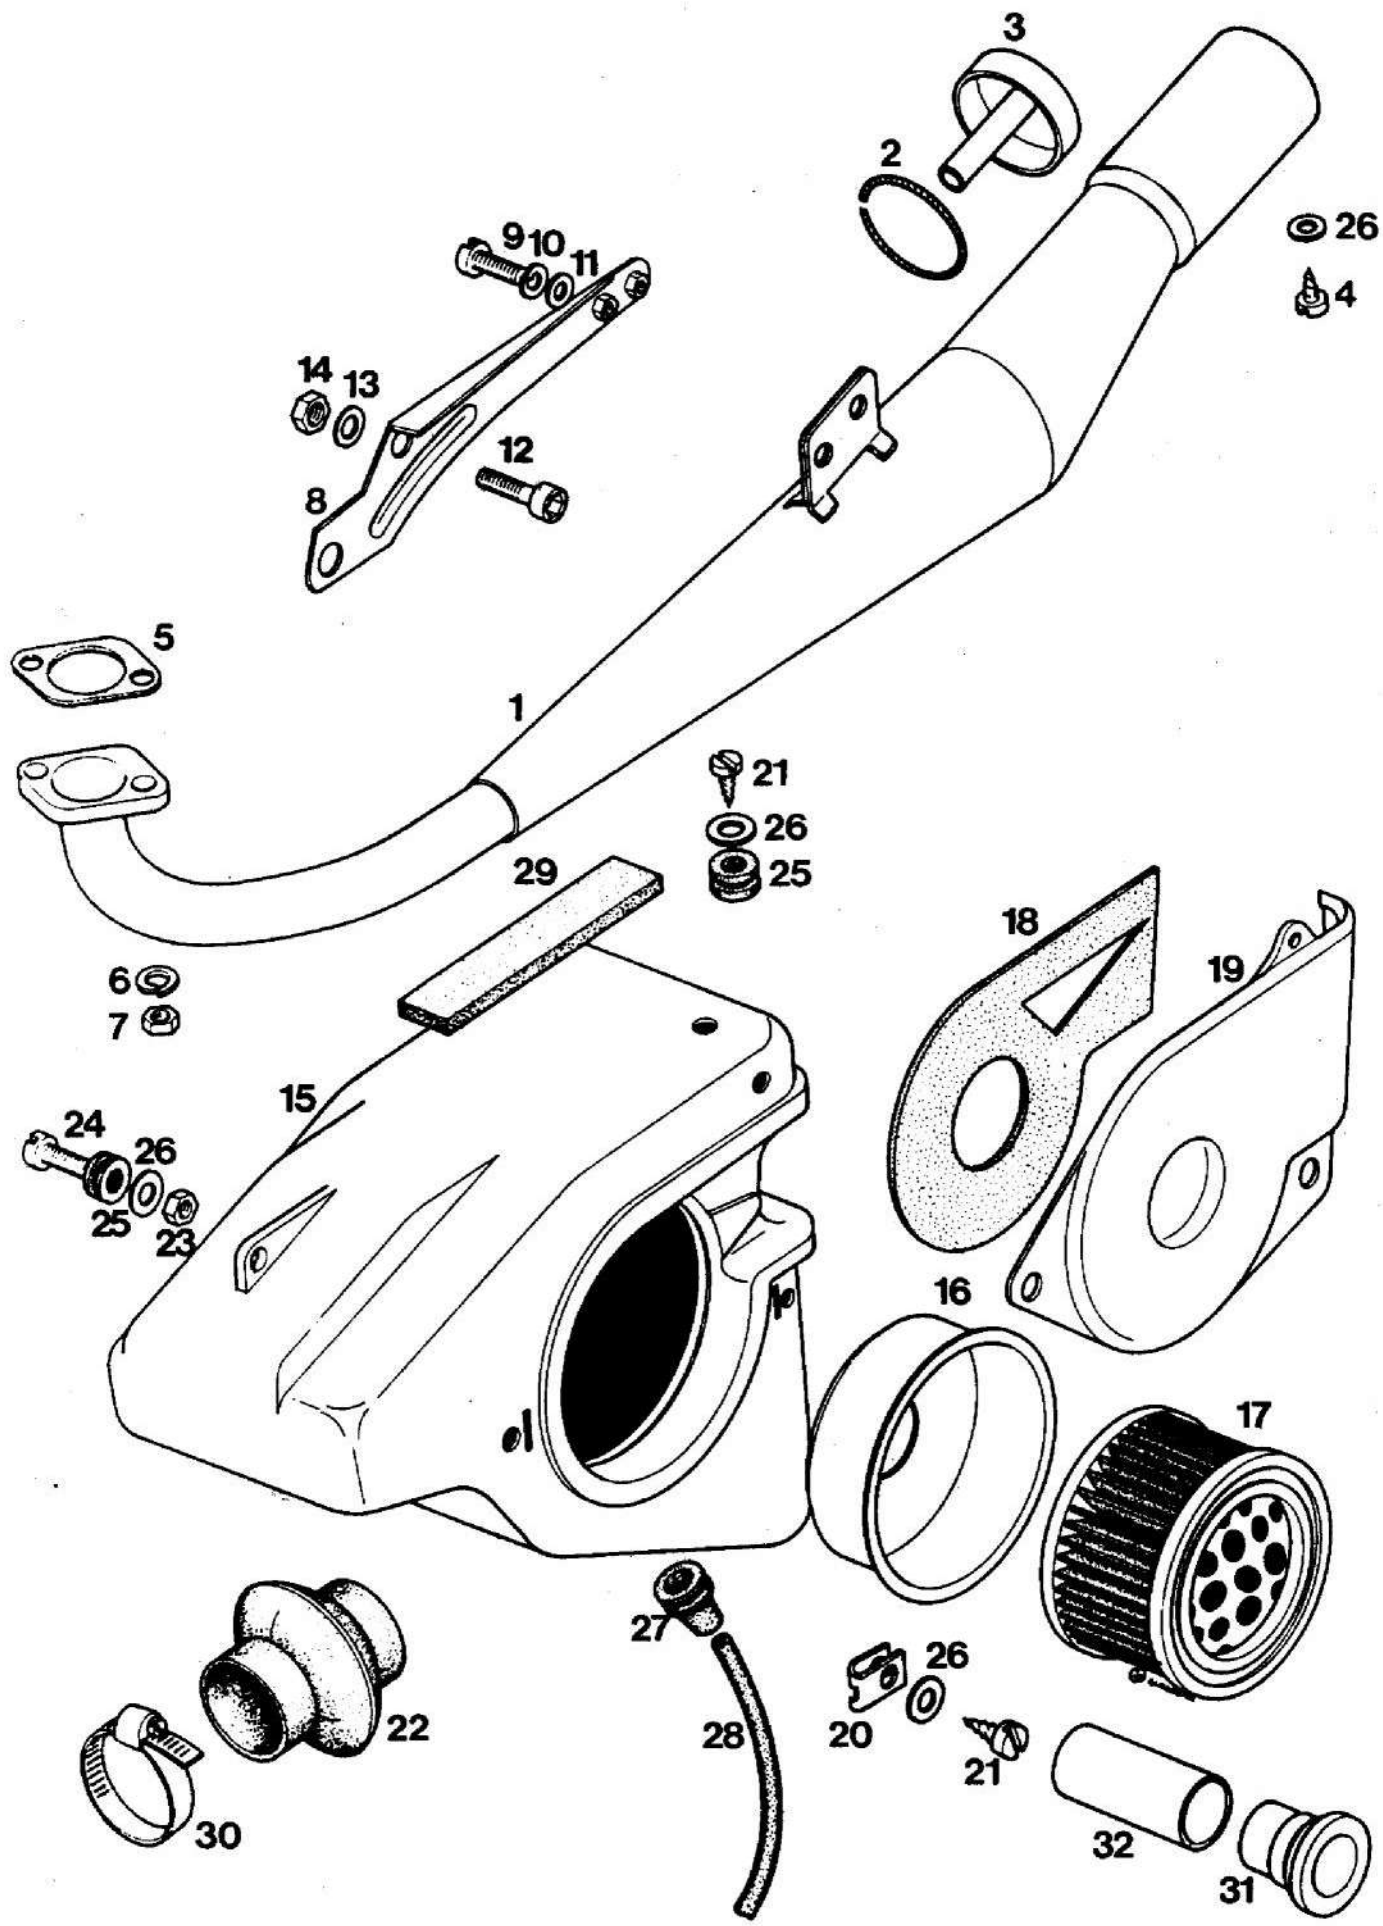

TOMOS

VŽIGALNIK

BT 50 S

Skupina 6

Št. dela	Šifra	Kosov	Naziv
-	221640	1	MAGNETNI VŽIGALNIK 12V 90W ISKRA AVJ 5106
1	221653	1	VZTRAJNIK ISKRA AVJ 5106
2	221654	1	NOSILNA PLOŠČA KPL
3	027065	3	VIJAK M5X12
4	031867	3	PODLOŽKA A5
5	200048	1	VALJČEK D3X5
6	030084	1	KROŽNIKASTA VZMET A20
7	215487	1	MATICA M10X1
8	221583	1	NOSILEC TULJAVE
9	026287	4	VIJAK M6X12
10	031932	4	PODLOŽKA 6
11	031995	4	VZMETNA PODLOŽKA A6
12	031075	4	MATICA M6
13	221581	1	VŽIGALNA TULJAVA
14	044528	-	VŽIGALNI KABEL (0,2 m)
15	210175	1	ŠČITNI TULEC
16	206116	1	KAPICA SVEČKE

Št. dela	Šifra	Kosov	Naziv
-	221504	1	UPLINJAČ BING 1/18/109/II
1	219015	1	GUMIJASTI TULEC
2	219016	1	NASTAVNI VIJAK
3	219017	1	MATICA M7X0,75
4	208035	1	VAROVALKA
5	208034	1	IGLA RAZPRŠILNE ŠOBE
6	219018	1	DRSNIK ŠT. 5
7	027055	2	VIJAK M4X16
8	031972	2	PODLOŽKA A4
9	208042	1	ŠOBA PROSTEGA TEKA 40
10	219019	1	VODILNA PUŠA
11	208043	1	VIJAK
12	221682	1	GLAVNA ŠOBA 88
13	219022	1	LONČEK
14	219026	1	TESNILO LONČKA
15	208022	1	PLOVEC
16	208021	1	OS PLOVCA
17	208030	1	IGLA PLOVCA
18	219025	1	RAZPRŠILNA ŠOBA
19	219024	1	VIJAK PROSTEGA TEKA
20	208041	1	VZMET
21	219023	1	VIJAK ZRAKA
22	208025	1	VZMET
23	044584	1	TESNILNA PODLOŽKA A8X12
24	201594	1	CEVNI PRIKLJUČEK
25	208033	1	VZMET
26	219021	1	POKROVČEK
27	208039	1	OBJEMNA MATICA
28	215209	1	SESALNO KOLENO
29	200415	1	TESNILO SESALNEGA KOLENA
30	026304	2	VIJAK M7X25
31	044154	2	PODLOŽKA 7