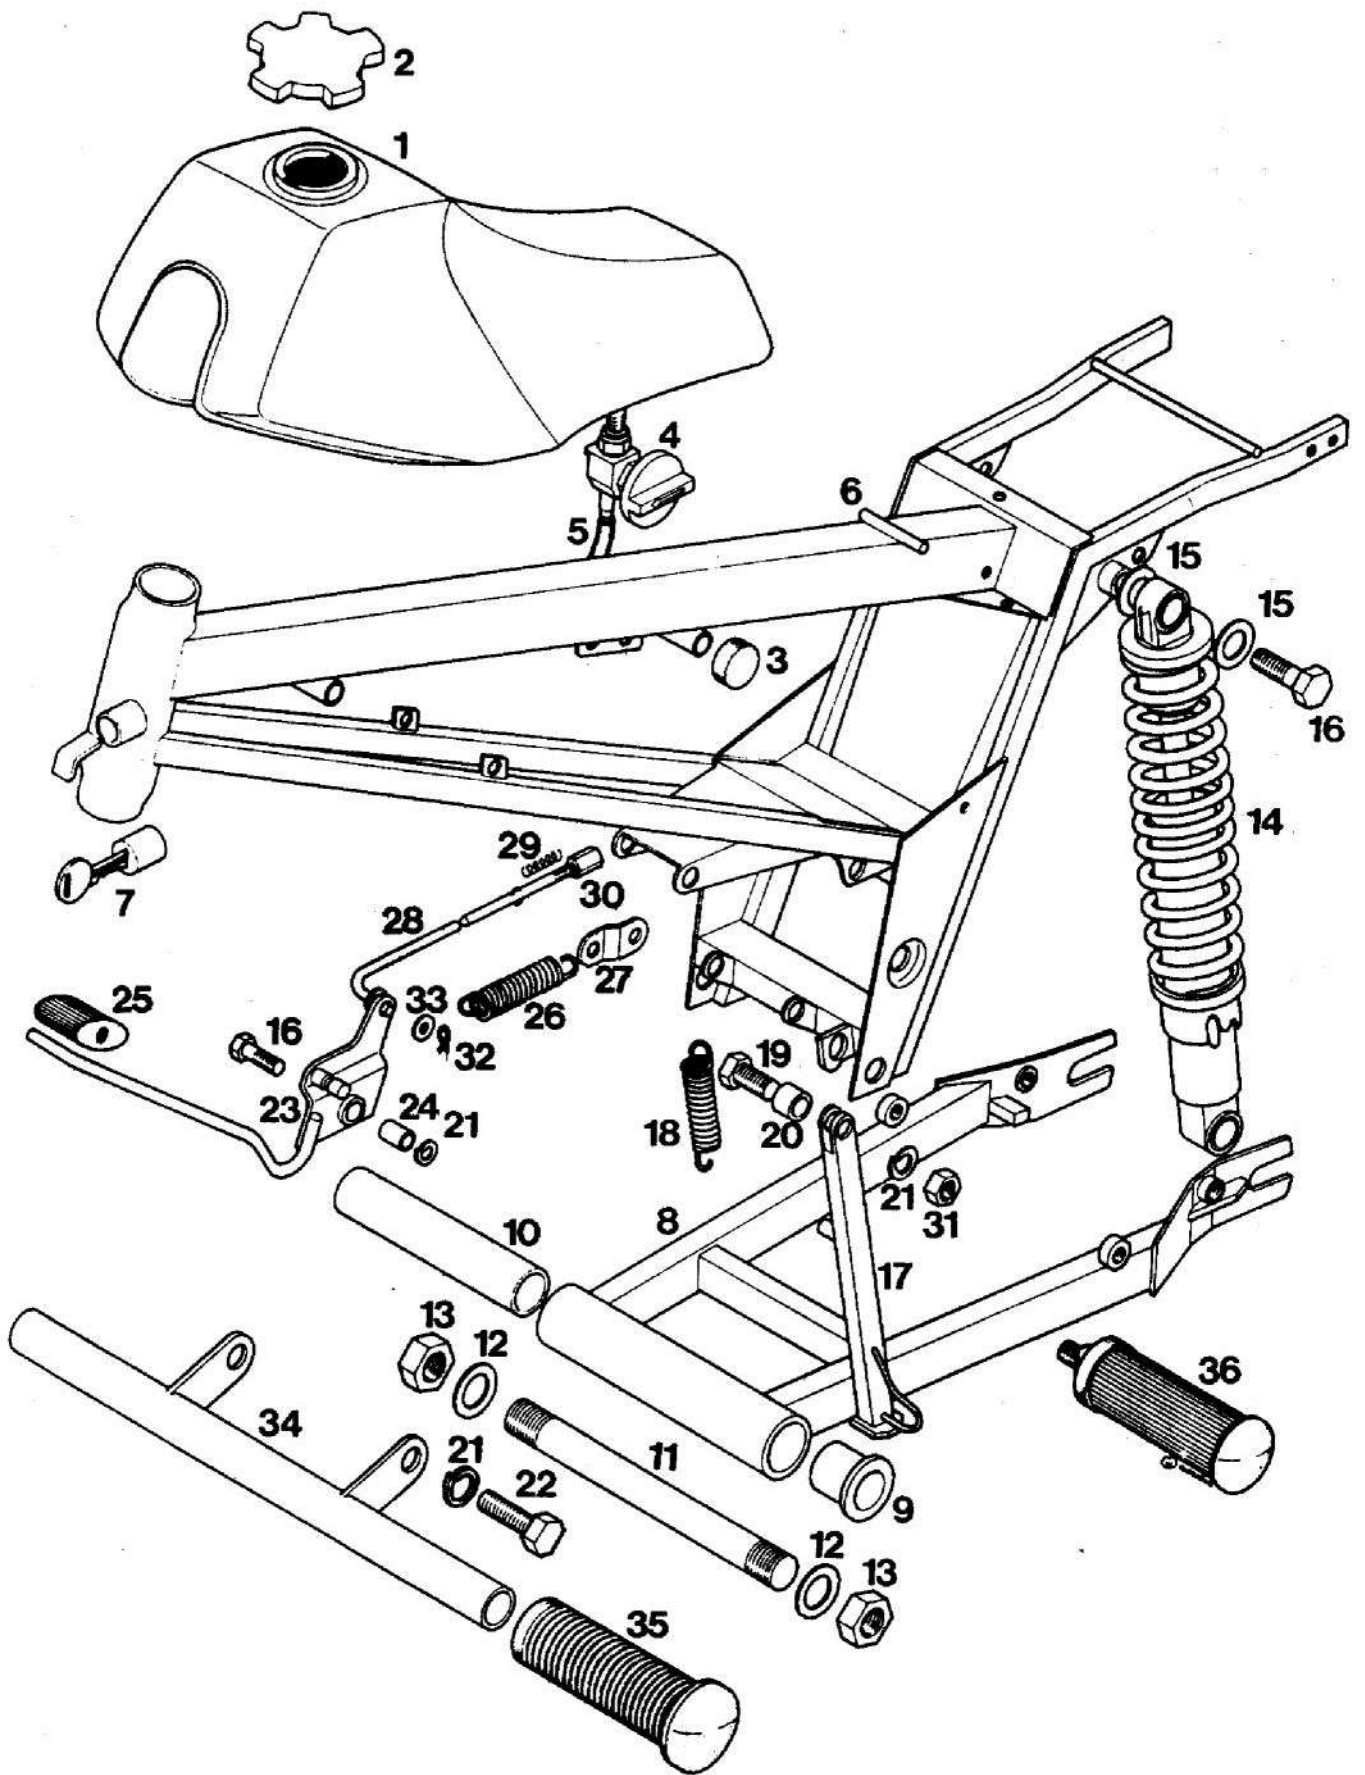

Št. dela	Šifra	Kosov	Naziv
1	221055	1	REZERVOAR
2	221308	1	POKROV REZERVOARJA
3	221059	4	GUMIJASTI VLOŽEK
4	221058	1	PIPIKA GORIVA
5	044531	-	CEV GORIVA (0,1 m)
6	221060	1	OKVIR
7	209783	2	KLJUČAVNICA
8	221102	1	ZADNJE VILICE
9	221125	2	LEŽAJNA PUŠA
10	221124	1	DISTANČNA CEV
11	221126	1	LEŽAJNI SORNIK
12	031935	2	PODLOŽKA 12
13	206498	2	MATICA M12X1
14	221031	2	BLAŽILEC
15	211597	8	PODLOŽKA 10
16	025410	5	VIJAK M10X40
17	221103	1	STOJALO
18	200609	1	VZMET
19	026327	1	VIJAK M10X25
20	221114	1	DISTANČNA CEV
21	031848	3	PODLOŽKA B10
22	026326	1	VIJAK M10X20
23	221115	1	NOŽNI ZAVORNI VZVOD
24	221119	1	DISTANČNA CEV
25	260091	1	PREVLEKA ZAVORNEGA VZVODA
26	221197	1	VZMET
27	221194	1	NOSILEC
28	221679	1	DROG
29	209877	1	VZMET
30	211418	1	NATEZALEC ZAVORE
31	031078	1	MATICA M10
32	034027	1	RAZCEPKA 2X12
33	031932	1	PODLOŽKA 6
34	221380	1	NOŽNA OPORA
35	202881	2	PREVLEKA NOŽNE OPORE
36	203016	2	NOŽNA OPORA