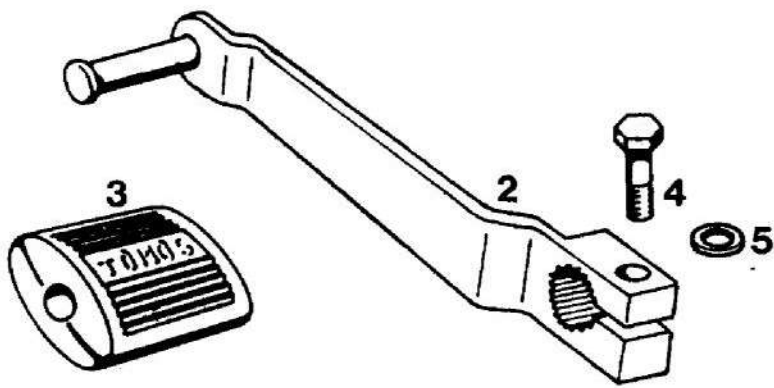

Št. dela	Šifra	Kosov	Naziv
1	205675	1	PRETIČNA GRED
2	221129	1	PRETIČNA ROČICA
3	260091	1	PREVLEKA PRETIČNE ROČICE
4	025192	1	VIJAK M6X20
5	031932	1	PODLOŽKA 6
6	036524	1	TESNILNI OBROČ A12X22X7
7	205607	1	PUŠA
8	205687	1	NALETNA PODLOŽKA 0,5
9	205678	1	VILICE
10	205683	1	NALETNA PODLOŽKA 1,25
11	205682	2	VEZ
12	205684	1	VZMET
13	205685	2	NALETNA PODLOŽKA 1,25-po potrebi
-	208850	2	NALETNA PODLOŽKA 0,3-po potrebi
14	205604	1	PUŠA
15	209778	1	SKODELICA VZMETI
16	207993	2	VZMET
17	209777	2	PLOŠČICA
18	209776	1	OBJEMKA
19	209779	3	SKODELICA VZMETI
20	206302	2	PLOŠČICA
21	044534	2	KROGLICA D8
22	205659	1	PRETIČNI TRN
23	206873	1	VALJASTI ZATIČ D2,5X6,2
24	205660	1	ZATIČ
25	205661	1	VZMET
26	044535	1	KROGLICA D5