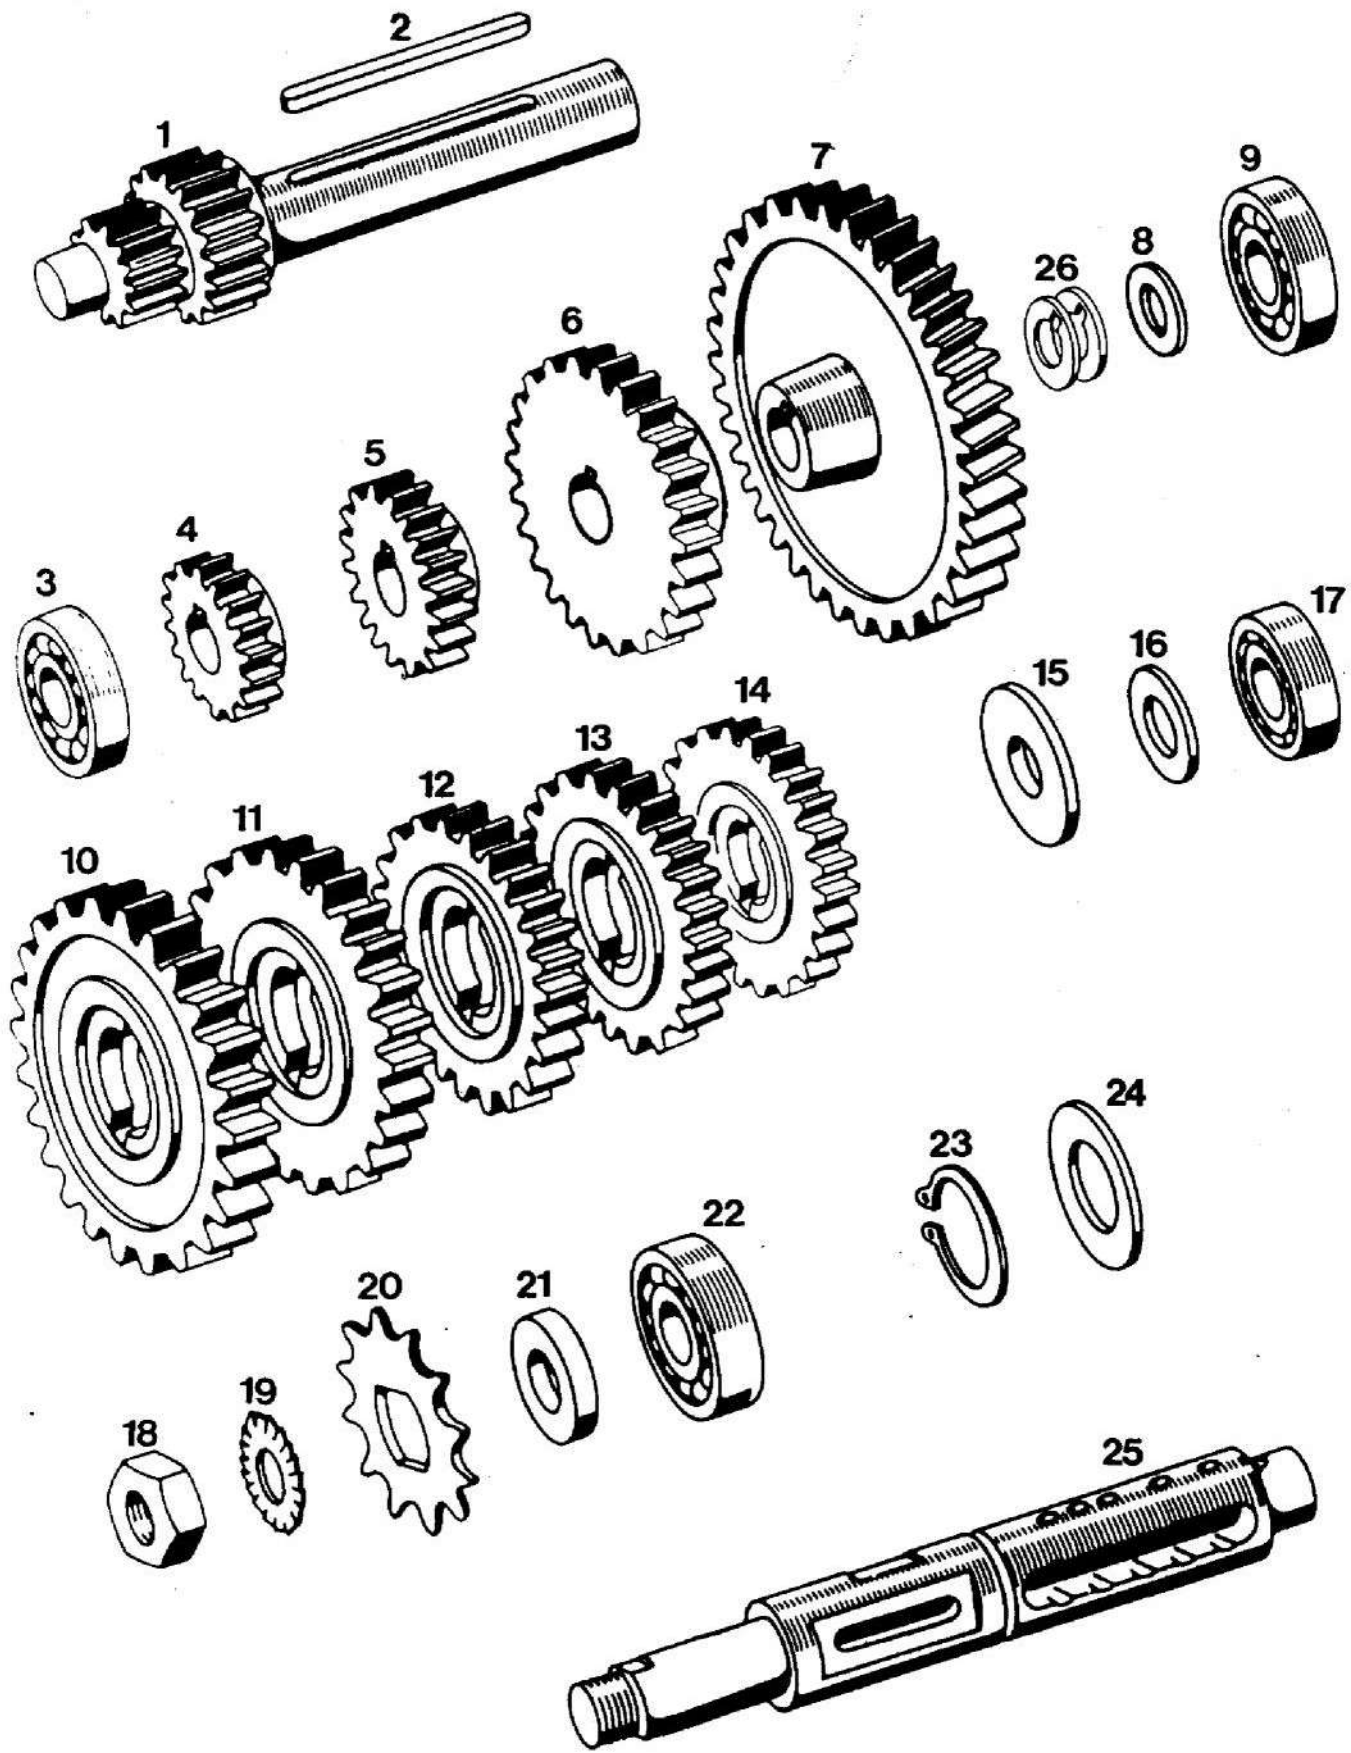

Št. dela	Šifra	Kosov	Naziv
1	209992	1	PREDLEŽNA GRED
2	044836	1	MOZNIK 5X5X56
3	035072	1	KROGLIČNI LEŽAJ 12X32X10
4	205639	1	PREDLEŽNI ZOBNIK 3.PRESTAVE
5	206118	1	PREDLEŽNI ZOBNIK 4.PRESTAVE
6	206121	1	PREDLEŽNI ZOBNIK 5.PRESTAVE
7	213774	1	PREDLEŽNI ZOBNIK
8	205641	1	NALETNA PODLOŽKA 0,1-po potrebi
-	206889	1	NALETNA PODLOŽKA 0,5-po potrebi
-	208474	1	NALETNA PODLOŽKA 1,0-po potrebi
9	035073	1	KROGLIČNI LEŽAJ 15X35X11
10	209994	1	GNANI ZOBNIK 1.PRESTAVE
11	205655	1	GNANI ZOBNIK 2.PRESTAVE
12	205656	1	GNANI ZOBNIK 3.PRESTAVE
13	206120	1	GNANI ZOBNIK 4.PRESTAVE
14	206124	1	GNANI ZOBNIK 5.PRESTAVE
15	205658	1	VAROVALNA PODLOŽKA
16	200261	1	NALETNA PODLOŽKA 0,1-po potrebi
-	205039	1	NALETNA PODLOŽKA 0,15-po potrebi
-	200262	1	NALETNA PODLOŽKA 0,2-po potrebi
-	207007	1	NALETNA PODLOŽKA 0,5-po potrebi
-	207008	1	NALETNA PODLOŽKA 0,75-po potrebi
17	035034	1	KROGLIČNI LEŽAJ 17X35X10
18	205662	1	MATICA M14X1
19	031996	1	PODLOŽKA A14
20	207829	1	VERIŽNIK Z14
21	036567	1	TESNILNI OBROČ A20X30X7
22	035035	1	KROGLIČNI LEŽAJ 20X42X12
23	032082	1	VSKOČNIK
24	206749	1	VAROVALNI OBROČ
25	209774	1	GONILNA GRED
-	209773	1	GONILNA GRED KPL (z deli 23-25 in 15-21 v skupini 4)
26	211019	2	DISTANČNI OBROČEK