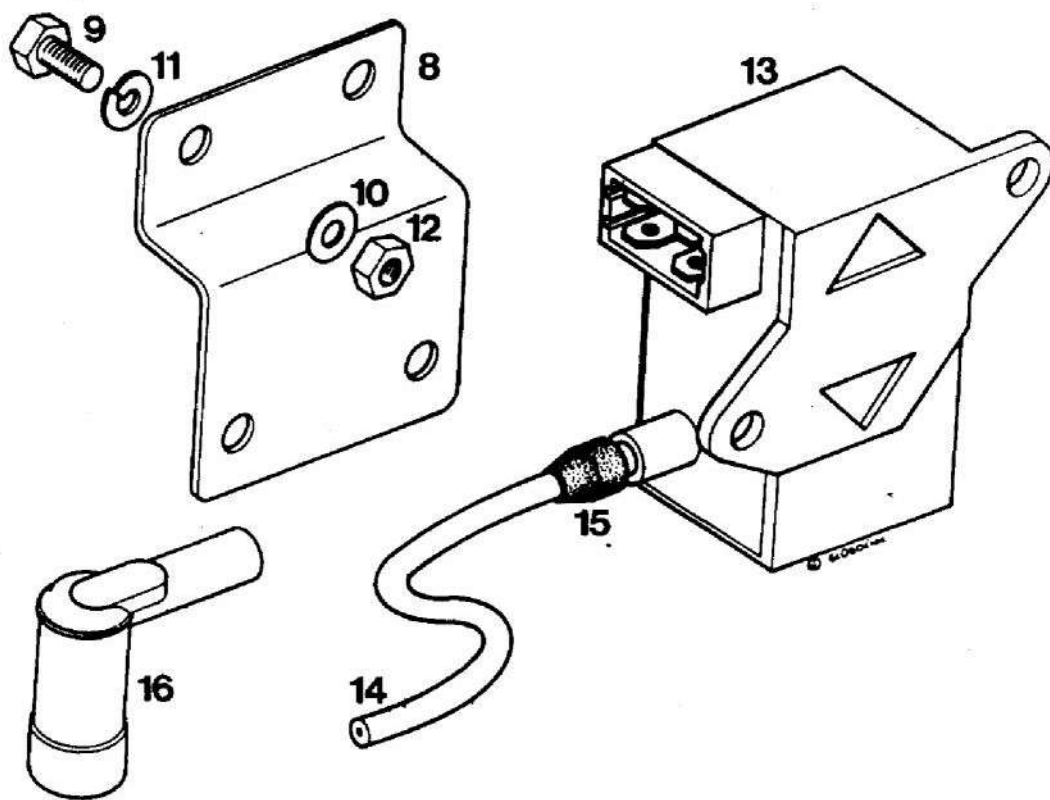

TOMOS

VŽIGALNIK

BT 50 S

Skupina 6

Št. dela	Šifra	Kosov	Naziv
-	221640	1	MAGNETNI VŽIGALNIK 12V 90W ISKRA AVJ 5106
1	221653	1	VZTRAJNIK ISKRA AVJ 5106
2	221654	1	NOSILNA PLOŠČA KPL
3	027065	3	VIJAK M5X12
4	031867	3	PODLOŽKA A5
5	200048	1	VALJČEK D3X5
6	030084	1	KROŽNIKASTA VZMET A20
7	215487	1	MATICA M10X1
8	221583	1	NOSILEC TULJAVE
9	026287	4	VIJAK M6X12
10	031932	4	PODLOŽKA 6
11	031995	4	VZMETNA PODLOŽKA A6
12	031075	4	MATICA M6
13	221581	1	VŽIGALNA TULJAVA
14	044528	-	VŽIGALNI KABEL (0,2 m)
15	210175	1	ŠČITNI TULEC
16	206116	1	KAPICA SVEČKE