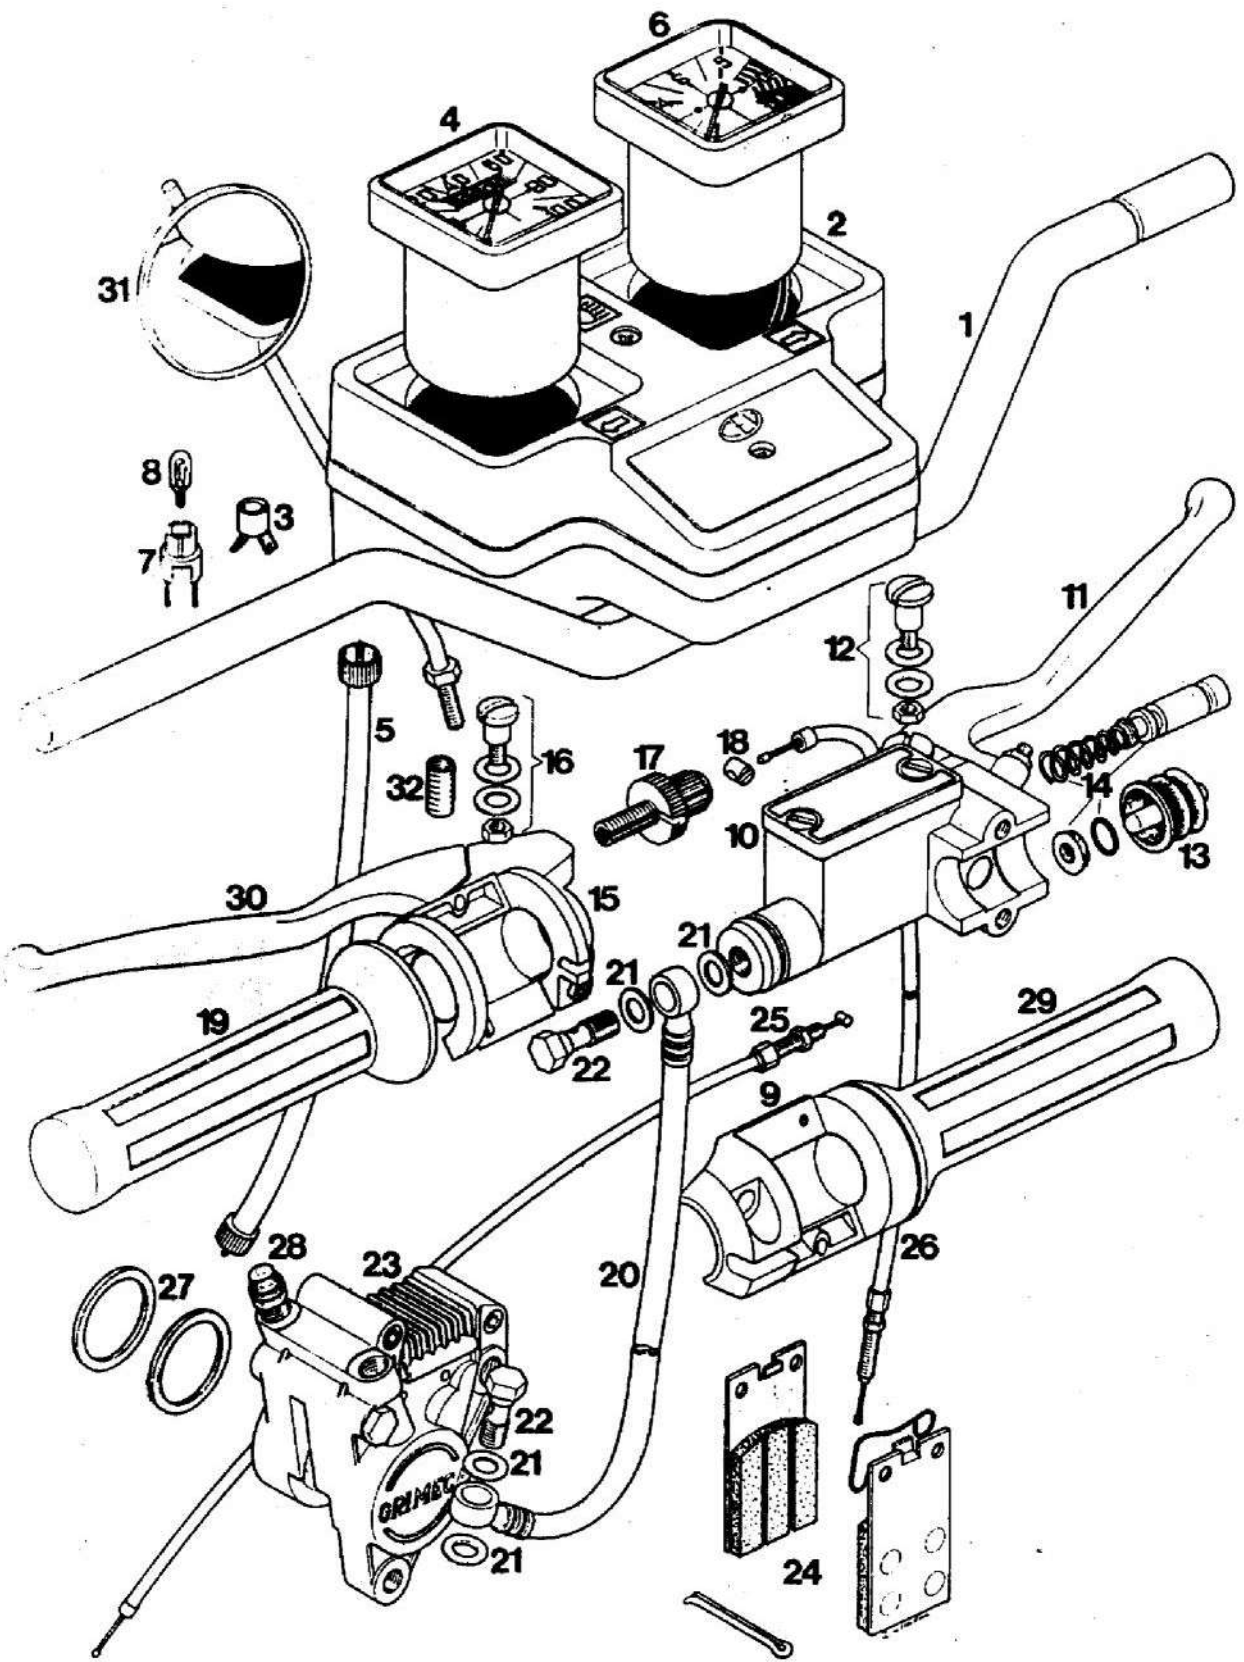

TOMOS

KRMILLO, ROČAJI, PREDNJA ZAVORA,
MERILNIK HITROSTI

BT 50 S

Skupina 12

Št. dela	Šifra	Kosov	Naziv
1	221517	1	KRMILLO
2	221518	1	NOSILEC MERILNIKOV
3	221746	3	NOSILEC ŽARNICE KONTROLNE LUČI
4	221519	1	MERILNIK HITROSTI
5	221043	1	VRTLJIVA PREGIBNA OS
6	221523	1	MERILNIK VRTLJAJEV
7	217155	1	NOSILEC ŽARNICE MERILNIKA HITROSTI
8	044702	4	ŽARNICA 12V 1,2W
9	221046	1	ROČAJ ZA PLIN KPL
10	221742	1	HIDRAVLICNA ČRPALKA
11	221439	1	DESNA ROČICA
12	221150	1	VIJAK ROČICE KPL
13	221151	1	VMESNI ČEP
14	221152	1	BAT S TESNILI
15	221047	1	ROČAJ SKLOPKE
16	221220	1	VIJAK ROČICE KPL
17	221221	1	NASTAVNI VIJAK
18	221222	1	SORNIK
19	221223	1	LEVA PREVLEKA ROČAJA
20	221143	1	GIBLJIVA CEV
21	221153	4	TESNILNA PODLOŽKA
22	221154	2	VIJAK
23	221142	1	ZAVORNE KLEŠČE
24	221227	1	ZAVORNE PLOŠČICE KPL
25	221663	1	BOVDEN PLINA
26	221459	1	BOVDEN SKLOPKE
27	221226	1	TESNILNI OBROČ
28	221437	1	ODZRAČEVALNI ČEP
29	221224	1	DESNA PREVLEKA ROČAJA
30	221438	1	LEVA ROČICA
31	223255	1	VZVRATNO OGLEDALO
32	044723	1	NAVOJNI VLOŽEK M8 X 1.5D